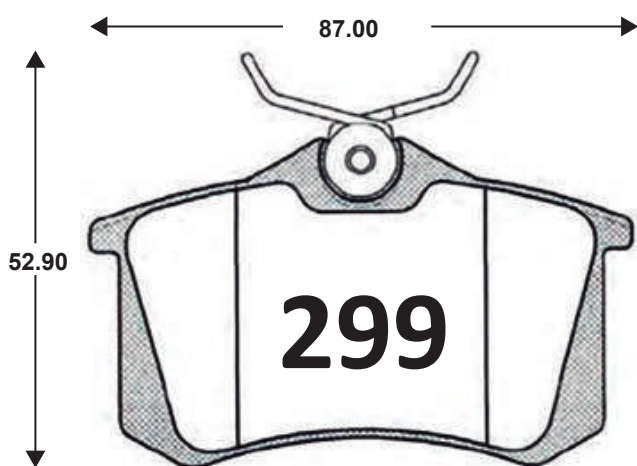

**Delanteras**

**Traseras**

ESPESOR: 17 mm

<b>SPLENDOR 1.8</b>	Tras.12 →
---------------------	-----------

ESPESOR: 15mm

<b>BRILLIANCE FSV 1.6</b>	Tras. 12 →
---------------------------	------------