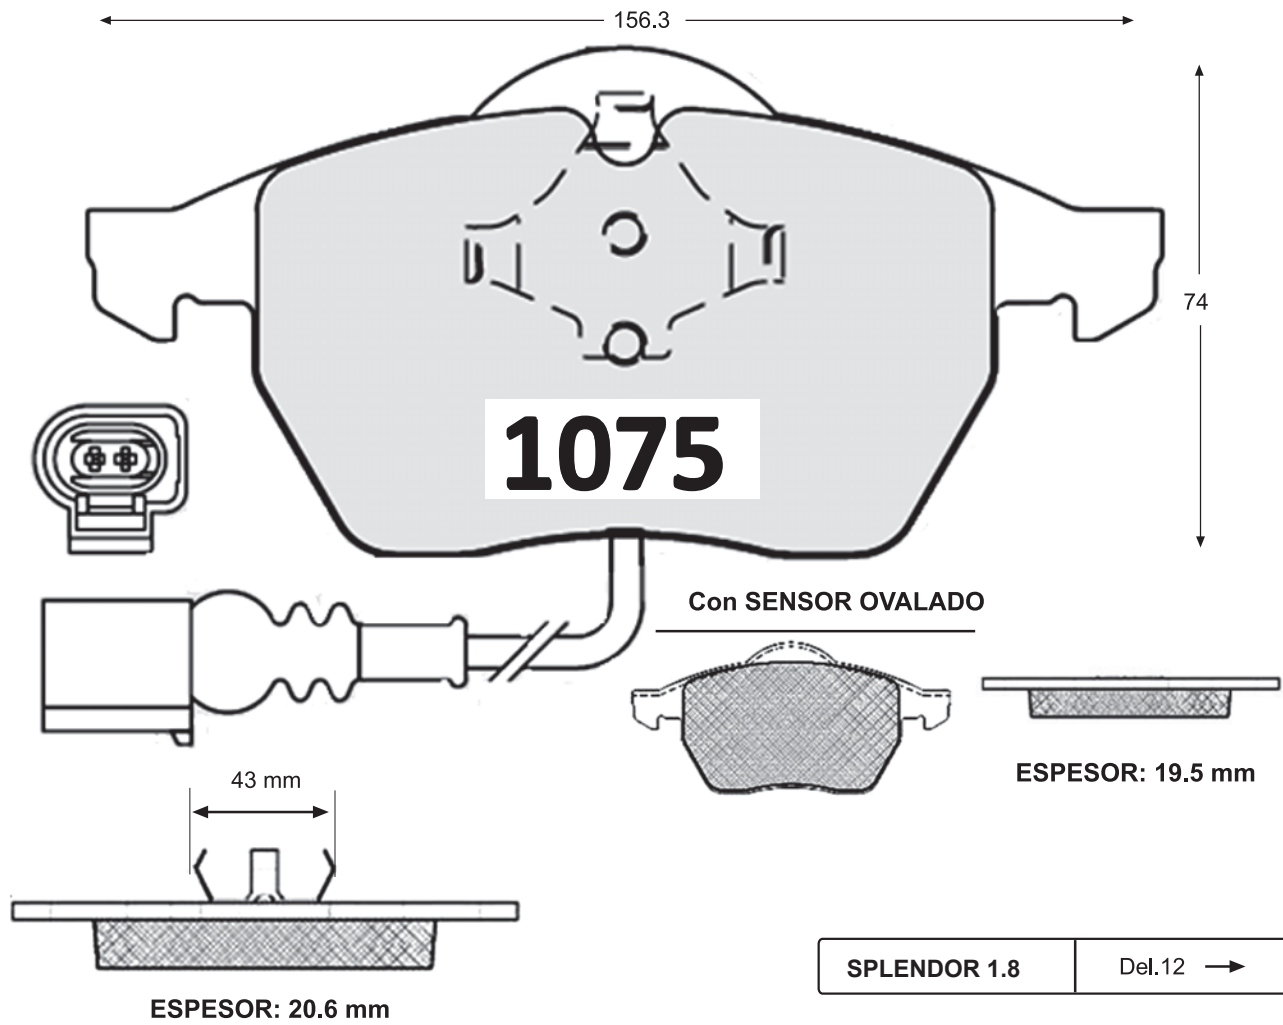

**Delanteras**

**Traseras**

ESPESOR: 17 mm

<b>SPLENDOR 1.8</b>	Tras.12 →
---------------------	-----------

ESPESOR: 15mm

<b>BRILLIANCE FSV 1.6</b>	Tras. 12 →
---------------------------	------------