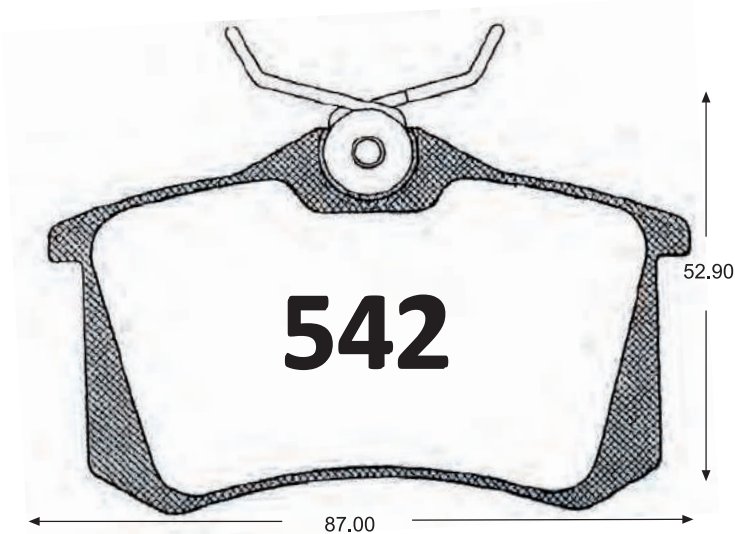

**Delanteras**

**Traseras**

ESPESOR: 17 mm

<b>SPLENDOR 1.8</b>	Tras.12 →
---------------------	-----------

ESPESOR: 15mm

<b>BRILLIANCE FSV 1.6</b>	Tras. 12 →
---------------------------	------------