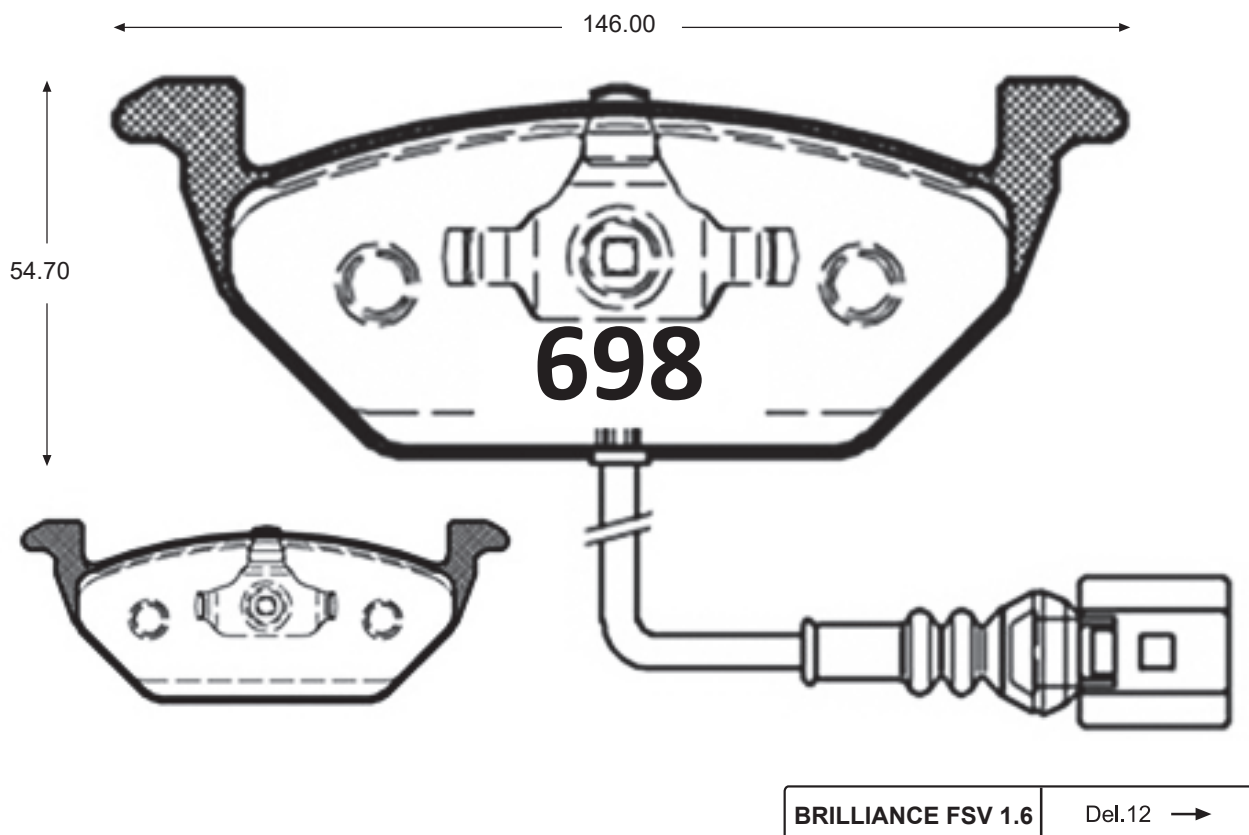

**Delanteras**

**Traseras**

ESPESOR: 17 mm

<b>SPLENDOR 1.8</b>	Tras.12 →
---------------------	-----------

ESPESOR: 15mm

<b>BRILLIANCE FSV 1.6</b>	Tras. 12 →
---------------------------	------------