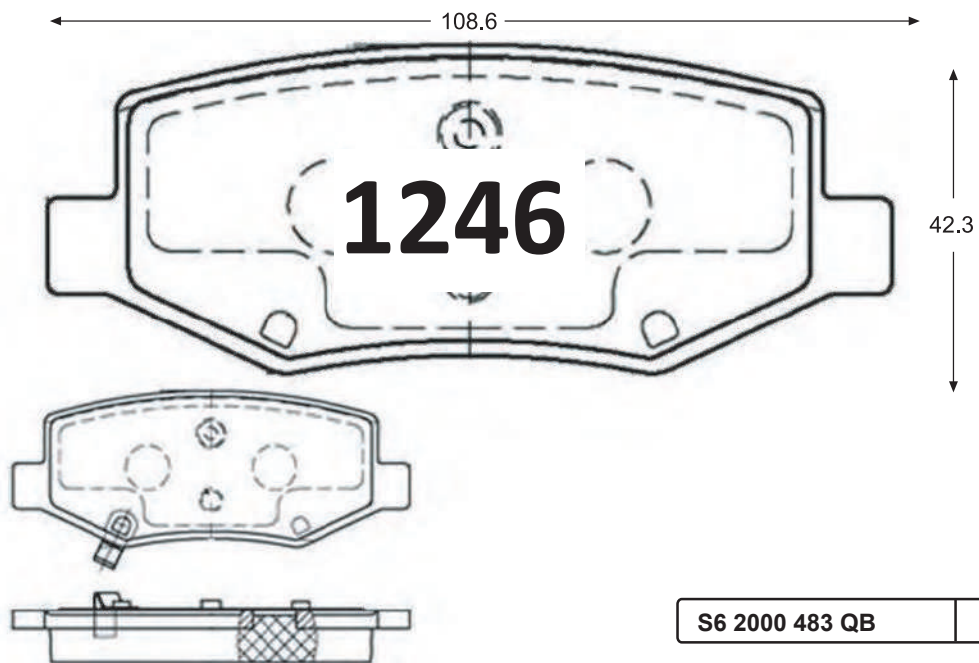

Delanteras

F3 1.5	Del. 09 → 13
G3 1.5	Del. 13 →

F0 1.1 GI/GLI/GLXI	Del. 11 →
--------------------	-----------

ESPESOR 17.5 mm

S6 2000 483 QB	Del. 13 →
----------------	-----------

Delanteras

ESPESOR 17 mm

S6 2000 483 QB

Del. 13 →

Traseras

F3 1.5 - 1.6

Tras. 09 →

ESPESOR 14 mm

S6 2000 483 QB

Tras. 13 →

Traseras