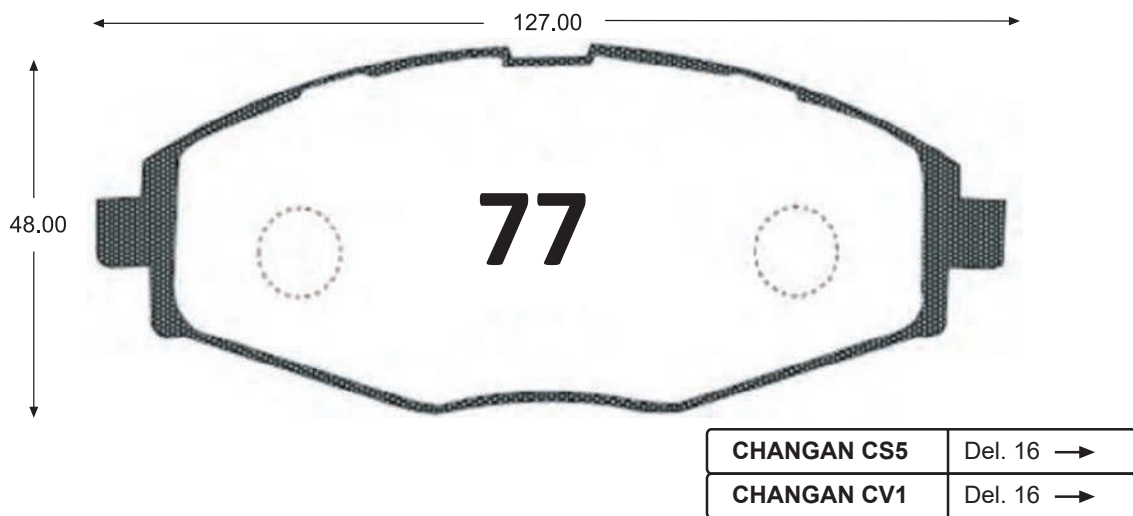

Delanteras

CM 10 1300	Del. 12 →	CMS 1300	Del. 11 →		
CHANGAN P.UP S100	Del. 08 → 12	CHANGAN P.UP S200	Del. 08 → 12	CHANGAN FURGON S300	Del. 08 → 12

ESPESOR: 15 mm

CHANGAN S100 Del. 12 →

CHANGAN CARGO BOX 1.2 Del. 15 →

Delanteras

Delanteras

Traseras