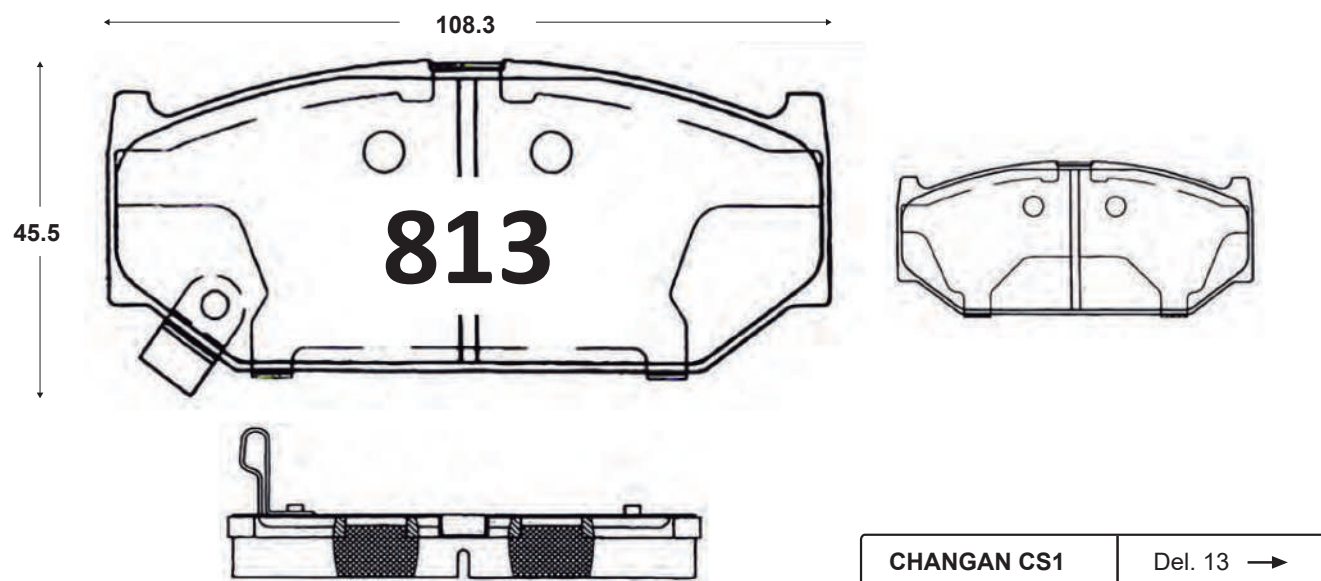

Delanteras

CM 10 1300	Del. 12 →	CMS 1300	Del. 11 →		
CHANGAN P.UP S100	Del. 08 → 12	CHANGAN P.UP S200	Del. 08 → 12	CHANGAN FURGON S300	Del. 08 → 12

ESPESOR: 15 mm

CHANGAN S100 Del. 12 →

CHANGAN CARGO BOX 1.2 Del. 15 →

Delanteras

Delanteras

Traseras