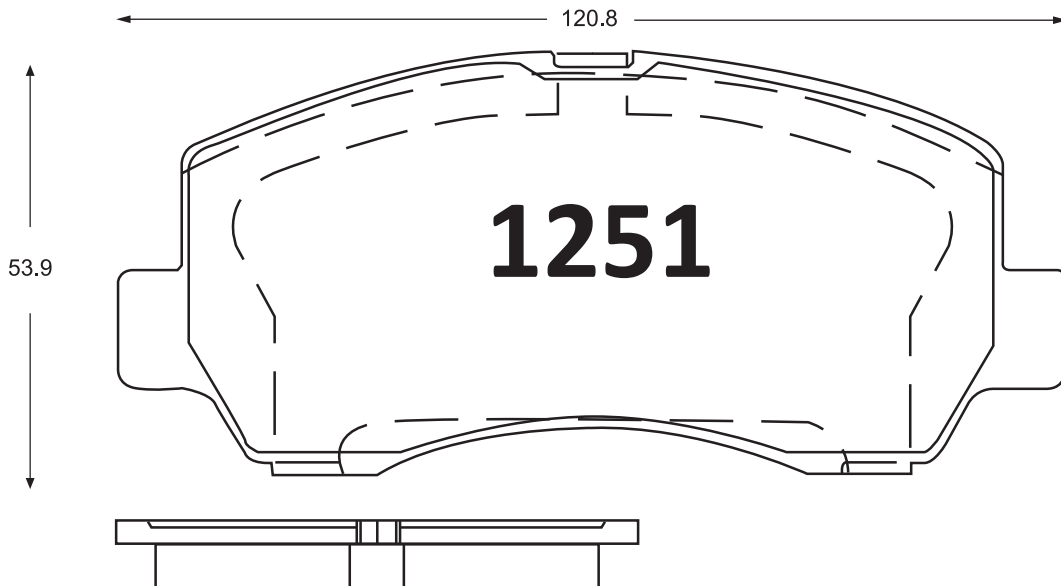

Delanteras

CM 10 1300	Del. 12 →	CMS 1300	Del. 11 →		
CHANGAN P.UP S100	Del. 08 → 12	CHANGAN P.UP S200	Del. 08 → 12	CHANGAN FURGON S300	Del. 08 → 12

ESPESOR: 15 mm

CHANGAN S100 Del. 12 →

CHANGAN CARGO BOX 1.2 Del. 15 →

Delanteras

Delanteras

Traseras