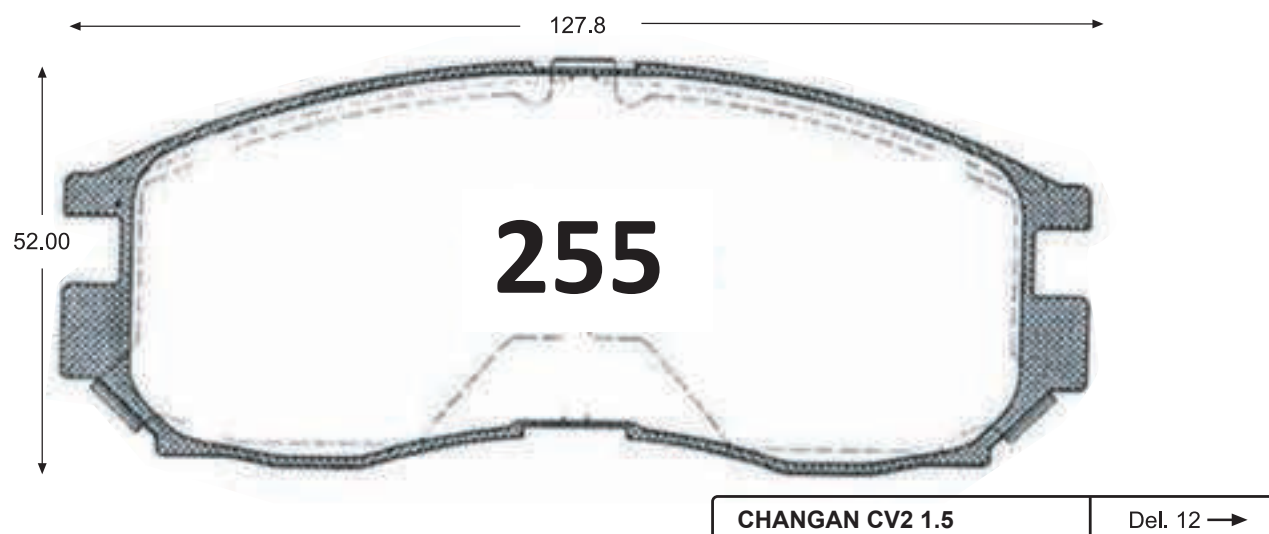

Delanteras

CM 10 1300	Del. 12 →	CMS 1300	Del. 11 →		
CHANGAN P.UP S100	Del. 08 → 12	CHANGAN P.UP S200	Del. 08 → 12	CHANGAN FURGON S300	Del. 08 → 12

ESPESOR: 15 mm

CHANGAN S100 Del. 12 →

CHANGAN CARGO BOX 1.2 Del. 15 →

Delanteras

Delanteras

Traseras