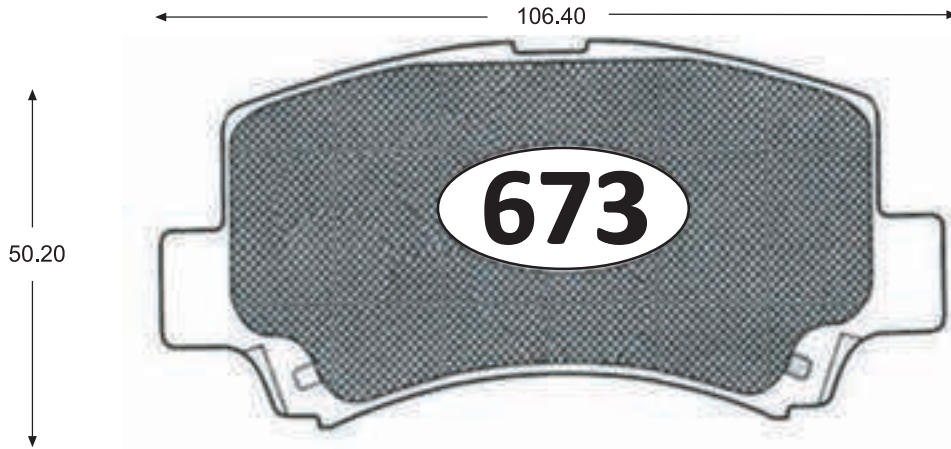

Delanteras

CM 10 1300	Del. 12 →	CMS 1300	Del. 11 →		
CHANGAN P.UP S100	Del. 08 → 12	CHANGAN P.UP S200	Del. 08 → 12	CHANGAN FURGON S300	Del. 08 → 12

ESPESOR: 15 mm

CHANGAN S100 Del. 12 →

CHANGAN CARGO BOX 1.2 Del. 15 →

Delanteras

Delanteras

Traseras