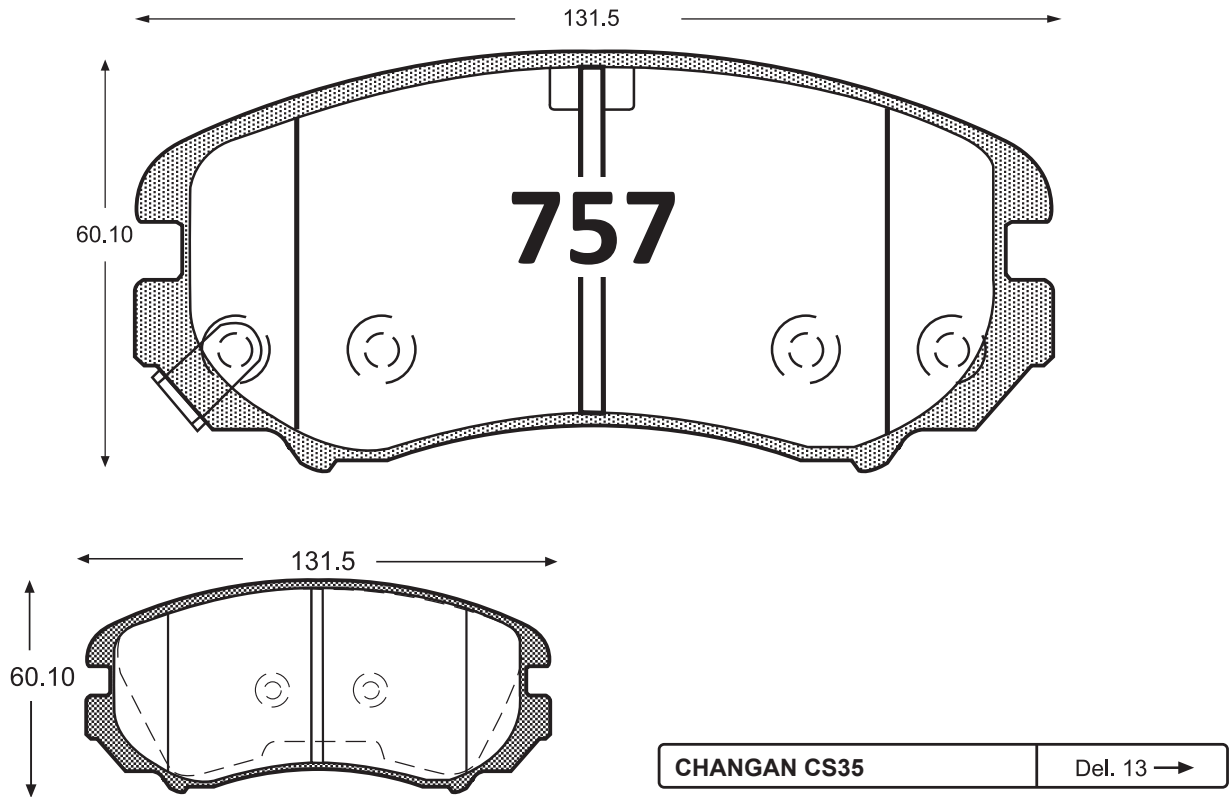

Delanteras

CM 10 1300	Del. 12 →	CMS 1300	Del. 11 →		
CHANGAN P.UP S100	Del. 08 → 12	CHANGAN P.UP S200	Del. 08 → 12	CHANGAN FURGON S300	Del. 08 → 12

ESPESOR: 15 mm

CHANGAN S100 Del. 12 →

CHANGAN CARGO BOX 1.2 Del. 15 →

Delanteras

Delanteras

Traseras