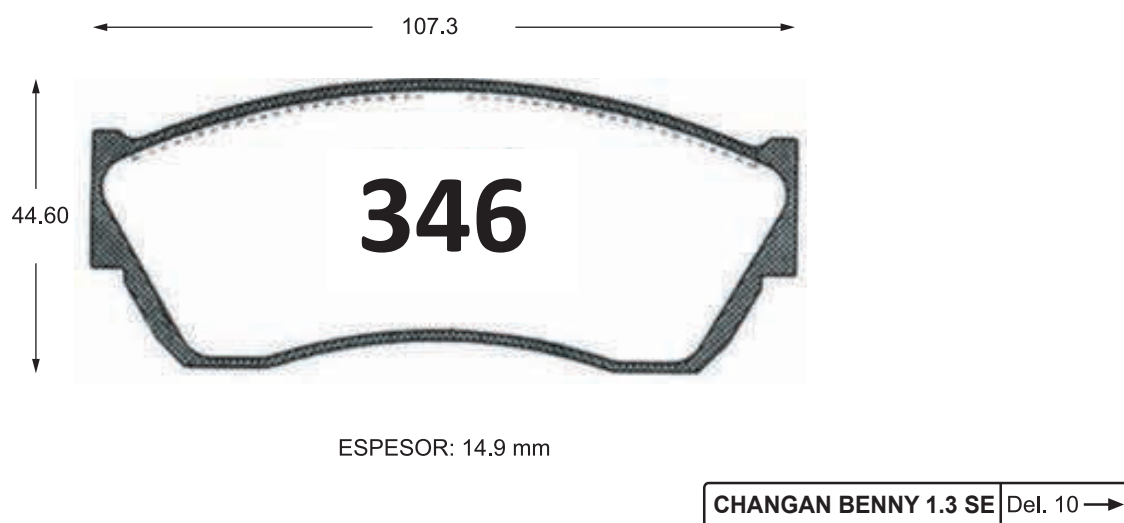

Delanteras

CM 10 1300	Del. 12 →	CMS 1300	Del. 11 →		
CHANGAN P.UP S100	Del. 08 → 12	CHANGAN P.UP S200	Del. 08 → 12	CHANGAN FURGON S300	Del. 08 → 12

ESPESOR: 15 mm

CHANGAN S100 Del. 12 →

CHANGAN CARGO BOX 1.2 Del. 15 →

Delanteras

Delanteras

Traseras