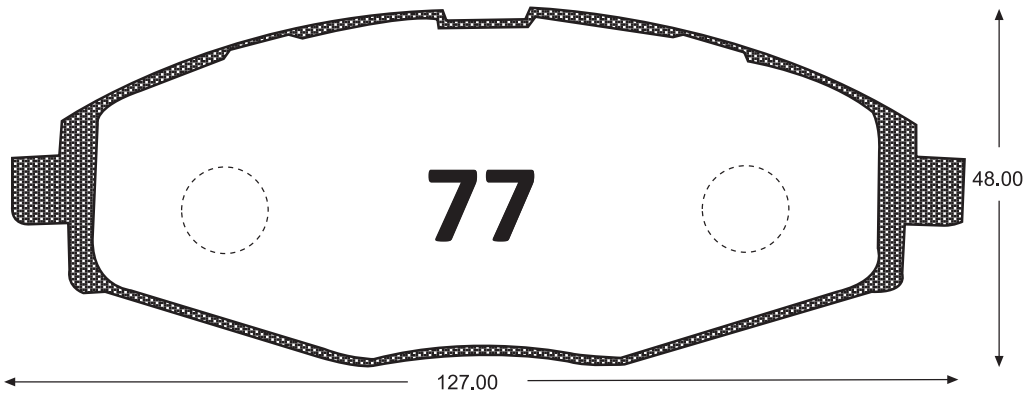

Delanteras

DAMAS FURGON	Del. 97 → 02
LABO PICK-UP	Del. 97 → 00

TICO	Del. 97 → 00
-------------	--------------

RACER - POINTER 1.5	Del. 92 → 97
ESPERO 1.5 - 2.0	Del. 92 → 95
PRINCE 2.0	Del. 92 → 99
HEAVEN	Del. 94 → 97
NEXIA	Del. 95 → 97

LANOS	Del. 97 → 03
MATIZ	Del. 00 → 06
NUBIRA - LEGANZA	Del. 97 → 06

Delanteras

NUBIRA SEDAN	Del. 97 → 03
---------------------	--------------

Reemplace por **746**

LEGANZA 1.8 - 2.0 - 2.2	Del. 97 → 03
--------------------------------	--------------

ESPERO 1.5 - 18i - 2.0i	Del. 96 → 00	LEGANZA	Del. 98 → 03
NUBIRA 1.6 - 2.0	Del. 97 → 00	LANOS 1.6	Del. 98 → 03

Reemplace por **746**

LEGANZA	Del. 98 → 03
REZZO	Del.00 → 03

Traseras

LEGANZA	Tras. 98 → 03
NUBIRA 2.0	Tras. 98 → 02