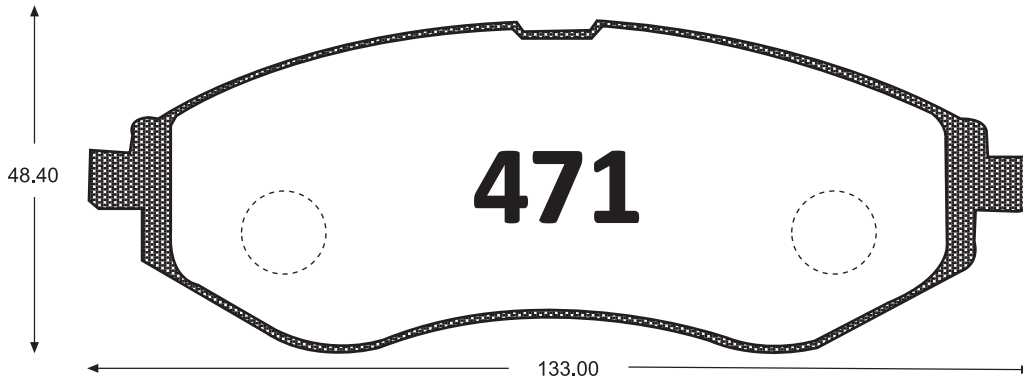

Delanteras

DAMAS FURGON	Del. 97 → 02
LABO PICK-UP	Del. 97 → 00

TICO	Del. 97 → 00
-------------	--------------

RACER - POINTER 1.5	Del. 92 → 97
ESPERO 1.5 - 2.0	Del. 92 → 95
PRINCE 2.0	Del. 92 → 99
HEAVEN	Del. 94 → 97
NEXIA	Del. 95 → 97

LANOS	Del. 97 → 03
MATIZ	Del. 00 → 06
NUBIRA - LEGANZA	Del. 97 → 06

Delanteras

NUBIRA SEDAN	Del. 97 → 03
---------------------	--------------

Reemplace por **746**

LEGANZA 1.8 - 2.0 - 2.2	Del. 97 → 03
--------------------------------	--------------

ESPERO 1.5 - 18i - 2.0i	Del. 96 → 00	LEGANZA	Del. 98 → 03
NUBIRA 1.6 - 2.0	Del. 97 → 00	LANOS 1.6	Del. 98 → 03

Reemplace por **746**

LEGANZA	Del. 98 → 03
REZZO	Del.00 → 03

Traseras

LEGANZA	Tras. 98 → 03
NUBIRA 2.0	Tras. 98 → 02