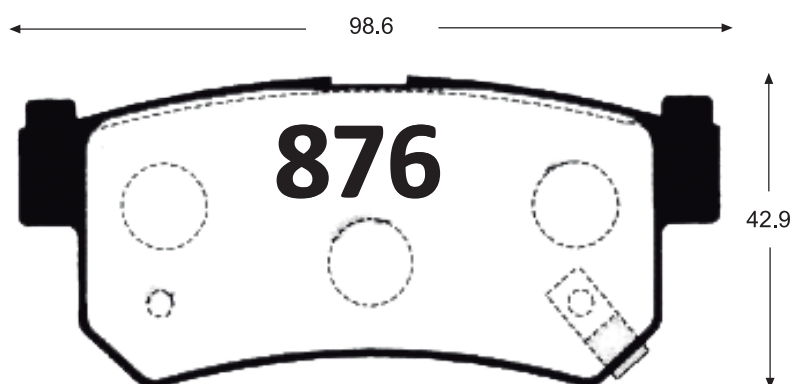

ESPERO 1.5 - 18i - 2.0i	Del. 96 → 00	LEGANZA	Del. 98 → 03
NUBIRA 1.6 - 2.0	Del. 97 → 00	LANOS 1.6	Del. 98 → 03

Reemplace por **746**

LEGANZA	Del. 98 → 03
REZZO	Del.00 → 03

Traseras

LEGANZA	Tras. 98 → 03
NUBIRA 2.0	Tras. 98 → 02