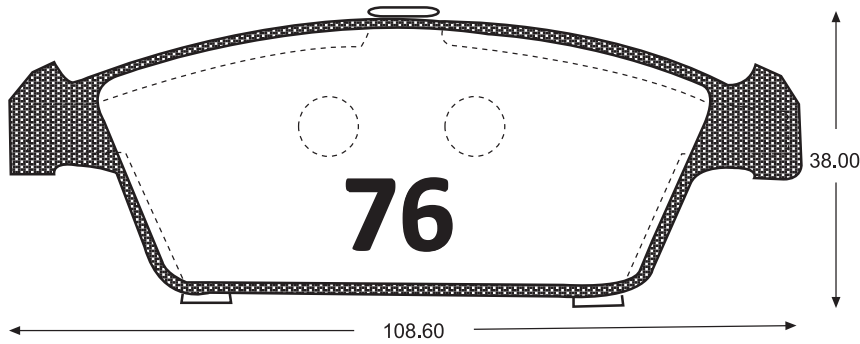

Delanteras

DAMAS FURGON	Del. 97 → 02
LABO PICK-UP	Del. 97 → 00

TICO	Del. 97 → 00
-------------	--------------

RACER - POINTER 1.5	Del. 92 → 97
ESPERO 1.5 - 2.0	Del. 92 → 95
PRINCE 2.0	Del. 92 → 99
HEAVEN	Del. 94 → 97
NEXIA	Del. 95 → 97

LANOS	Del. 97 → 03
MATIZ	Del. 00 → 06
NUBIRA - LEGANZA	Del. 97 → 06

Delanteras

NUBIRA SEDAN	Del. 97 → 03
---------------------	--------------

Reemplace por **746**

LEGANZA 1.8 - 2.0 - 2.2	Del. 97 → 03
--------------------------------	--------------

ESPERO 1.5 - 18i - 2.0i	Del. 96 → 00	LEGANZA	Del. 98 → 03
NUBIRA 1.6 - 2.0	Del. 97 → 00	LANOS 1.6	Del. 98 → 03

Reemplace por **746**

LEGANZA	Del. 98 → 03
REZZO	Del.00 → 03

Traseras

LEGANZA	Tras. 98 → 03
NUBIRA 2.0	Tras. 98 → 02