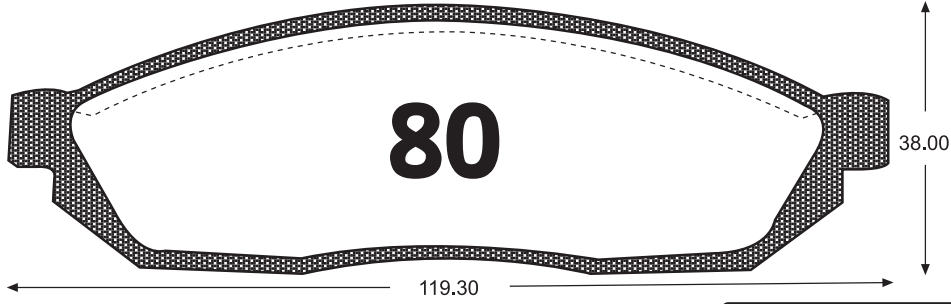

Delanteras

DAMAS FURGON	Del. 97 → 02
LABO PICK-UP	Del. 97 → 00

TICO	Del. 97 → 00
-------------	--------------

RACER - POINTER 1.5	Del. 92 → 97
ESPERO 1.5 - 2.0	Del. 92 → 95
PRINCE 2.0	Del. 92 → 99
HEAVEN	Del. 94 → 97
NEXIA	Del. 95 → 97

LANOS	Del. 97 → 03
MATIZ	Del. 00 → 06
NUBIRA - LEGANZA	Del. 97 → 06

Delanteras

NUBIRA SEDAN	Del. 97 → 03
---------------------	--------------

Reemplace por **746**

LEGANZA 1.8 - 2.0 - 2.2	Del. 97 → 03
--------------------------------	--------------

ESPERO 1.5 - 18i - 2.0i	Del. 96 → 00	LEGANZA	Del. 98 → 03
NUBIRA 1.6 - 2.0	Del. 97 → 00	LANOS 1.6	Del. 98 → 03

Reemplace por **746**

LEGANZA	Del. 98 → 03
REZZO	Del.00 → 03

Traseras

LEGANZA	Tras. 98 → 03
NUBIRA 2.0	Tras. 98 → 02