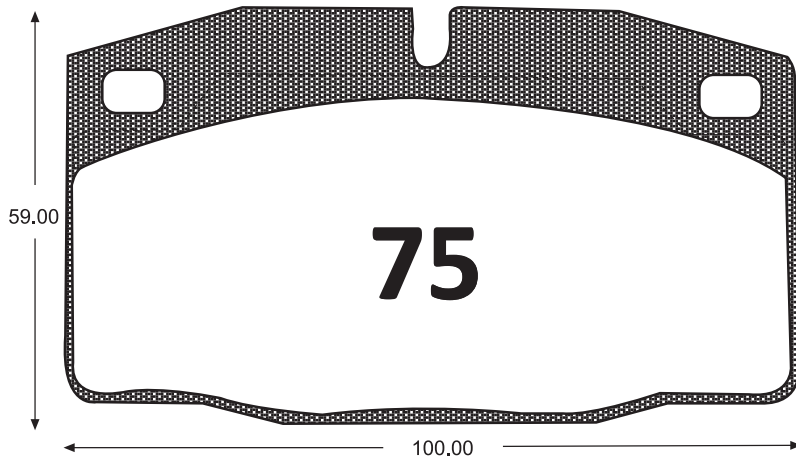

Delanteras

DAMAS FURGON	Del. 97 → 02
LABO PICK-UP	Del. 97 → 00

TICO	Del. 97 → 00
-------------	--------------

RACER - POINTER 1.5	Del. 92 → 97
ESPERO 1.5 - 2.0	Del. 92 → 95
PRINCE 2.0	Del. 92 → 99
HEAVEN	Del. 94 → 97
NEXIA	Del. 95 → 97

LANOS	Del. 97 → 03
MATIZ	Del. 00 → 06
NUBIRA - LEGANZA	Del. 97 → 06

Delanteras

NUBIRA SEDAN	Del. 97 → 03
---------------------	--------------

Reemplace por **746**

LEGANZA 1.8 - 2.0 - 2.2	Del. 97 → 03
--------------------------------	--------------

ESPERO 1.5 - 18i - 2.0i	Del. 96 → 00	LEGANZA	Del. 98 → 03
NUBIRA 1.6 - 2.0	Del. 97 → 00	LANOS 1.6	Del. 98 → 03

Reemplace por **746**

LEGANZA	Del. 98 → 03
REZZO	Del.00 → 03

Traseras

LEGANZA	Tras. 98 → 03
NUBIRA 2.0	Tras. 98 → 02