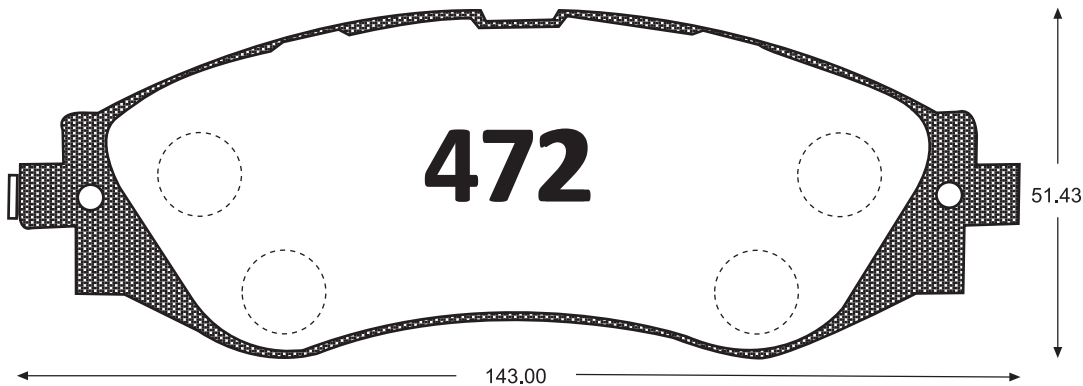

Delanteras

DAMAS FURGON	Del. 97 → 02
LABO PICK-UP	Del. 97 → 00

TICO	Del. 97 → 00
-------------	--------------

RACER - POINTER 1.5	Del. 92 → 97
ESPERO 1.5 - 2.0	Del. 92 → 95
PRINCE 2.0	Del. 92 → 99
HEAVEN	Del. 94 → 97
NEXIA	Del. 95 → 97

LANOS	Del. 97 → 03
MATIZ	Del. 00 → 06
NUBIRA - LEGANZA	Del. 97 → 06

Delanteras

NUBIRA SEDAN	Del. 97 → 03
---------------------	--------------

Reemplace por **746**

LEGANZA 1.8 - 2.0 - 2.2	Del. 97 → 03
--------------------------------	--------------

ESPERO 1.5 - 18i - 2.0i	Del. 96 → 00	LEGANZA	Del. 98 → 03
NUBIRA 1.6 - 2.0	Del. 97 → 00	LANOS 1.6	Del. 98 → 03

Reemplace por **746**

LEGANZA	Del. 98 → 03
REZZO	Del.00 → 03

Traseras

LEGANZA	Tras. 98 → 03
NUBIRA 2.0	Tras. 98 → 02