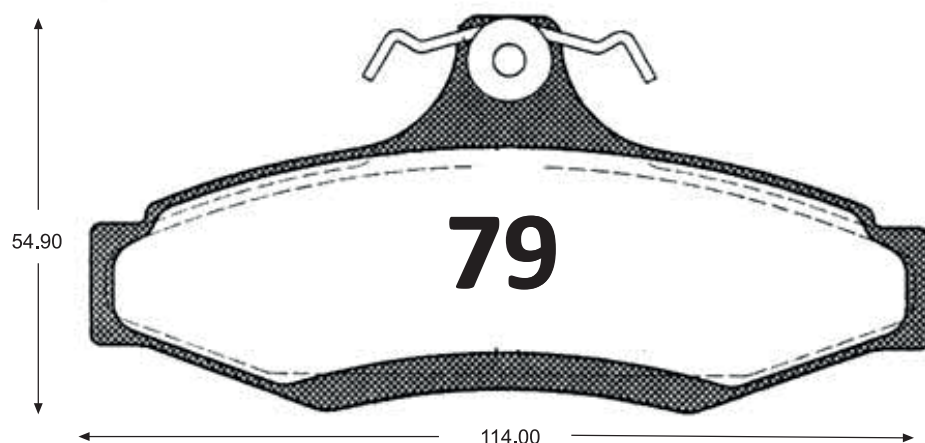

LANOS	Del. 97 → 03
MATIZ	Del. 00 → 06
NUBIRA - LEGANZA	Del. 97 → 06

Delanteras

NUBIRA SEDAN	Del. 97 → 03
---------------------	--------------

Reemplace por **746**

LEGANZA 1.8 - 2.0 - 2.2	Del. 97 → 03
--------------------------------	--------------

ESPERO 1.5 - 18i - 2.0i	Del. 96 → 00	LEGANZA	Del. 98 → 03
NUBIRA 1.6 - 2.0	Del. 97 → 00	LANOS 1.6	Del. 98 → 03

Reemplace por **746**

LEGANZA	Del. 98 → 03
REZZO	Del.00 → 03

Traseras

LEGANZA	Tras. 98 → 03
NUBIRA 2.0	Tras. 98 → 02