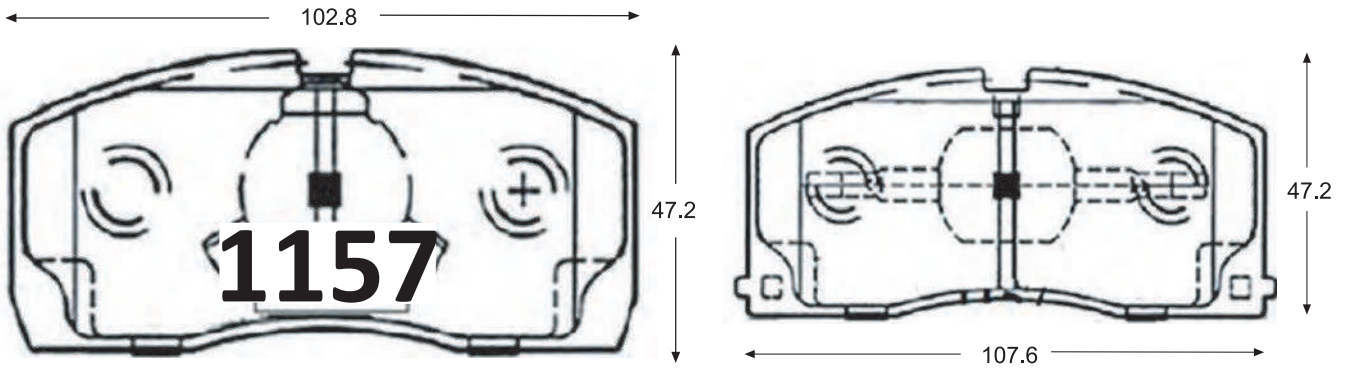

Delanteras

ESPESOR: 13.9 mm

GEELY CK 1.3

Del. 10 →

GEELY LC 1.3

Del. 11 →

GEELY NEW CK 1.3

Del. 10 →

ESPESOR: 17.5 mm

GEELY EX-7 | Del. 14 →

ESPESOR: 19 mm

GEELY EC7 | Del. 12 →

GEELY MK 1500 16V

Tras. 09 →

ESPESOR: 14.9 mm

GEELY SL 1.8