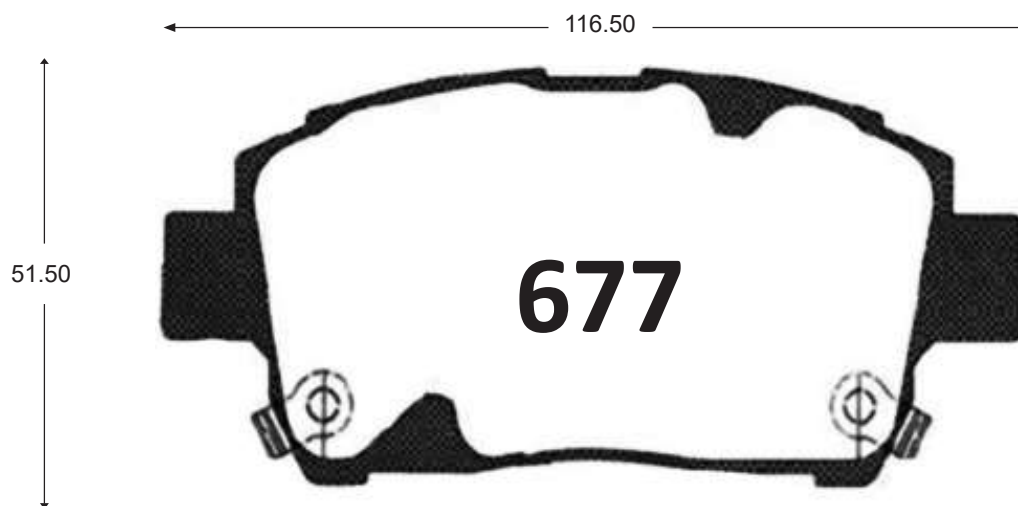

Delanteras

ESPESOR: 13.9 mm

GEELY CK 1.3

Del. 10 →

GEELY LC 1.3

Del. 11 →

GEELY NEW CK 1.3

Del. 10 →

ESPESOR: 17.5 mm

GEELY EX-7 | Del. 14 →

ESPESOR: 19 mm

GEELY EC7 | Del. 12 →

GEELY MK 1500 16V

Tras. 09 →

ESPESOR: 14.9 mm

GEELY SL 1.8