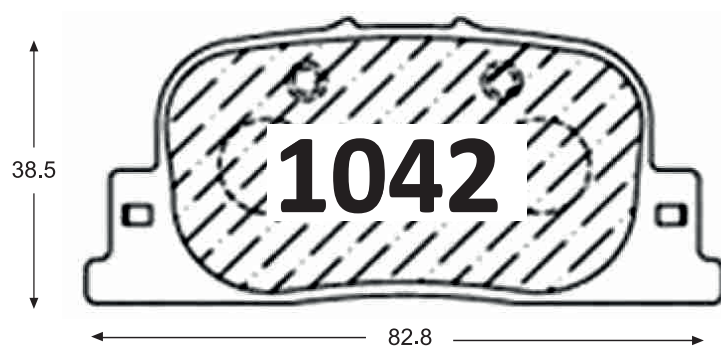

ESPESOR: 17.5 mm

GEELY EX-7 | Del. 14 →

ESPESOR: 19 mm

GEELY EC7 | Del. 12 →

GEELY MK 1500 16V

Tras. 09 →

ESPESOR: 14.9 mm

GEELY SL 1.8