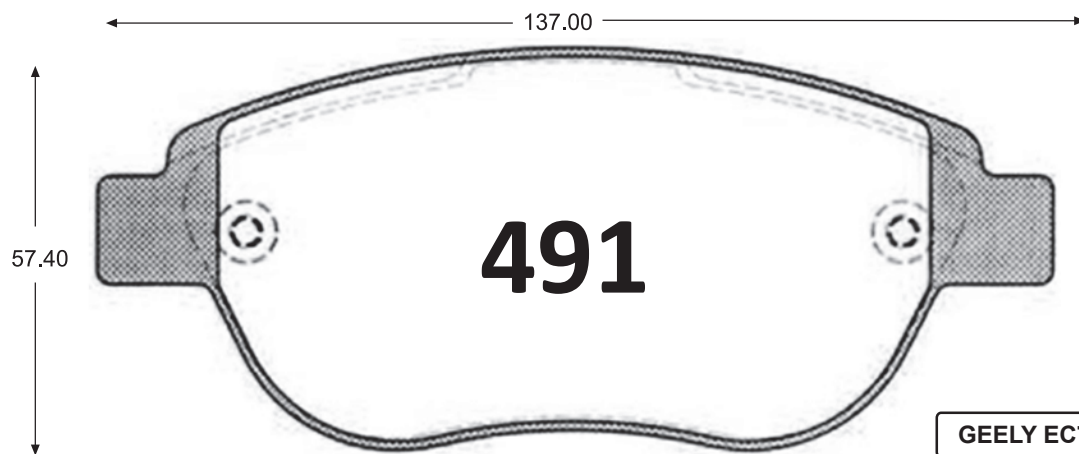

ESPESOR: 17.5 mm

GEELY EX-7 | Del. 14 →

ESPESOR: 19 mm

GEELY EC7 | Del. 12 →

GEELY MK 1500 16V

Tras. 09 →

ESPESOR: 14.9 mm

GEELY SL 1.8