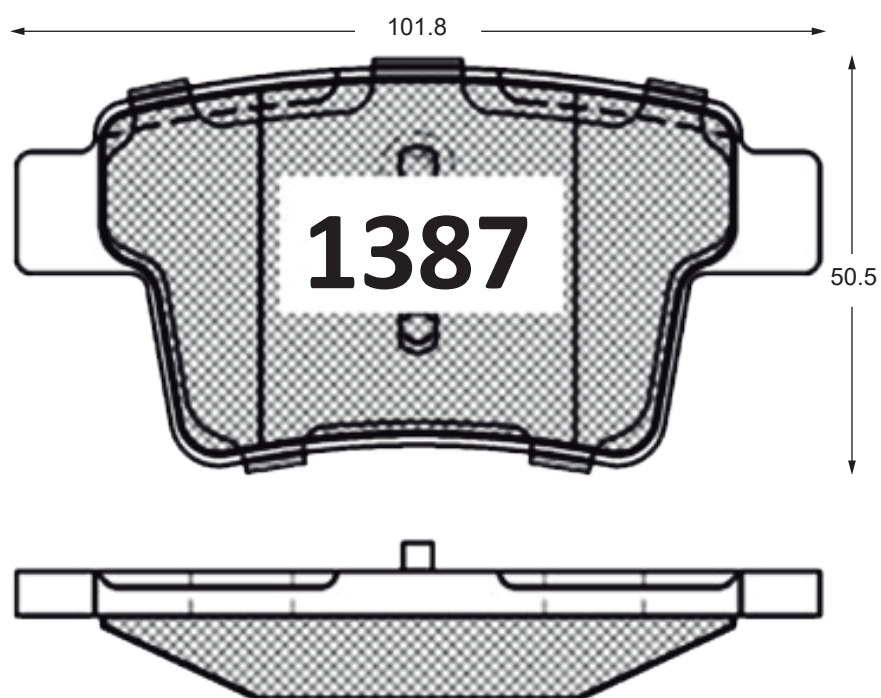

GEELY EX7

Tras. 14 →