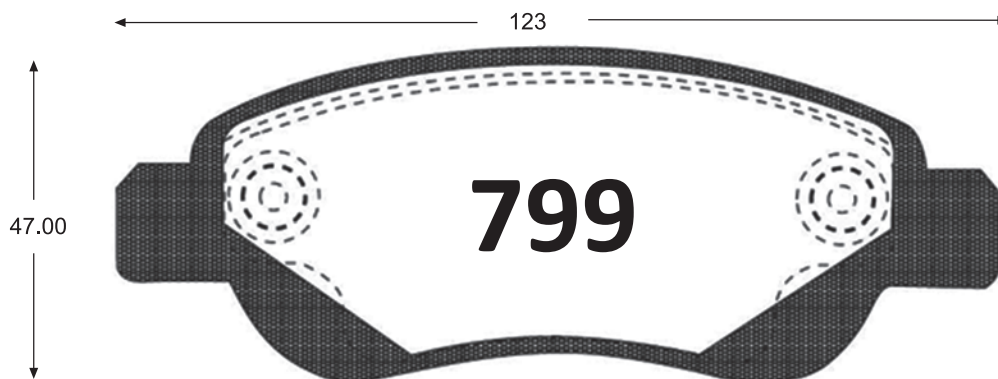

Delanteras

ESPESOR: 13.9 mm

GEELY CK 1.3

Del. 10 →

GEELY LC 1.3

Del. 11 →

GEELY NEW CK 1.3

Del. 10 →

ESPESOR: 17.5 mm

GEELY EX-7 | Del. 14 →

ESPESOR: 19 mm

GEELY EC7 | Del. 12 →

GEELY MK 1500 16V

Tras. 09 →

ESPESOR: 14.9 mm

GEELY SL 1.8