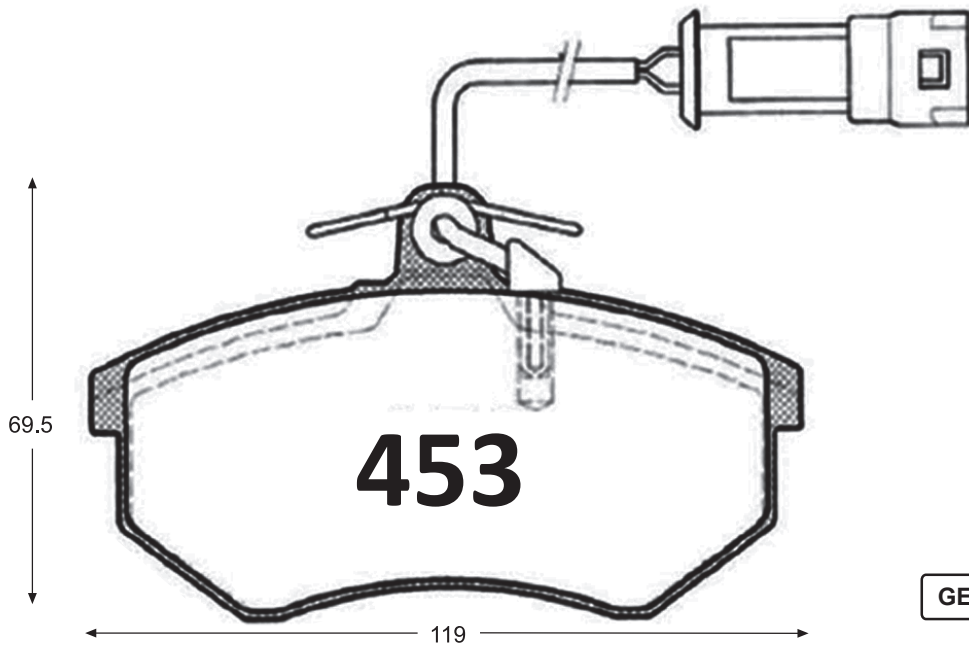

Delanteras

GEELY CK 1.5 | Del. 11 →