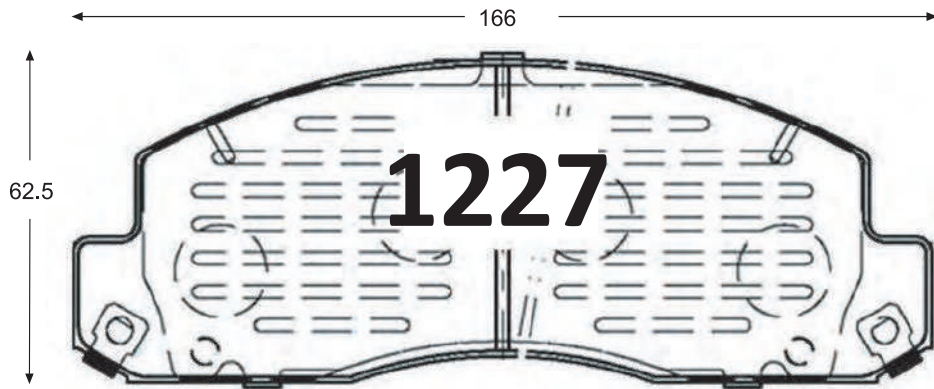

Delanteras

ESPEJOR: 20 mm

HINO 300 6.75	Del. 11 →
---------------	-----------

ESPEJOR: 20 mm

HINO 8.0	Del. / Tras.11 →
HINO XZU 300 300	Del. / Tras.11 →