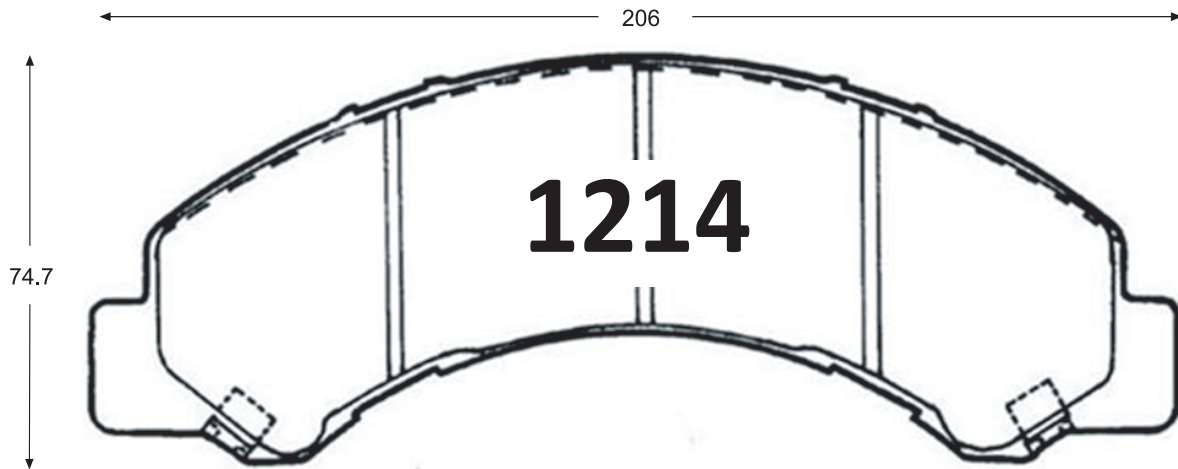

Delanteras

ESPEJOR: 20 mm

HINO 300 6.75	Del. 11 →
---------------	-----------

ESPEJOR: 20 mm

HINO 8.0	Del. / Tras.11 →
HINO XZU 300 300	Del. / Tras.11 →