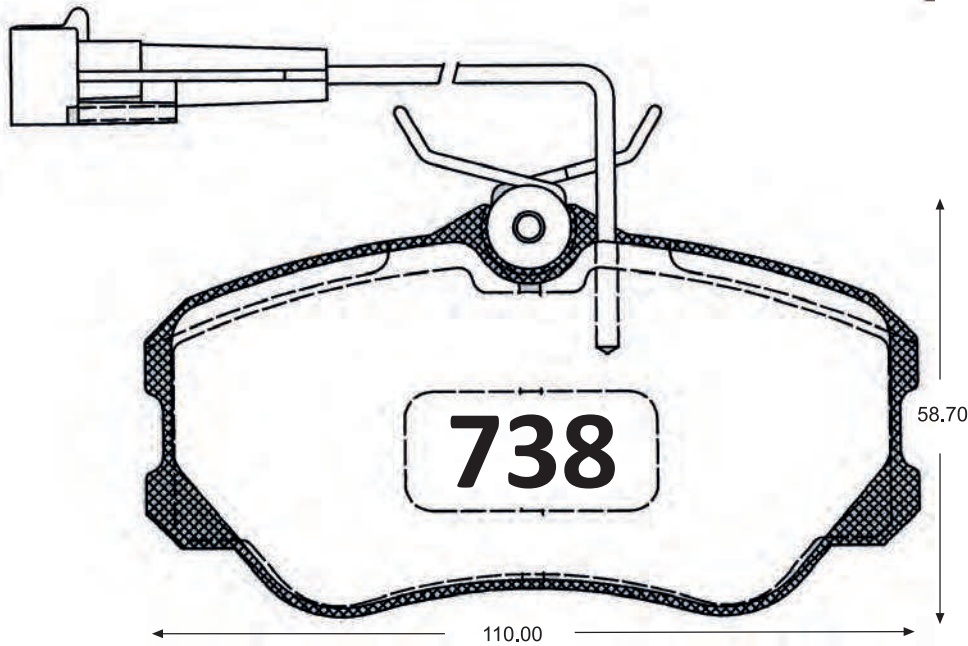

Delanteras

THEMA 2.0 16V - 2.5TD - 2.8iE - 3.0iE	Del. 84 → 88
PRISMA 1.6iE / LX - 1.9TD-2.0	Del. 83 → 89
DEDRA 1.6	Del. 89 → 96
DELTA 1.6 GTiE - 1.9 TD - 2.0 HF	Del. 86 → 91

THEMA 2.0 iE - 2.5 TD - 3.2 V8	Del. 88 → 91
--------------------------------	--------------

THEMA 2.0 OiE - 2.5 TD - 2.8 iE - 3.0 iE	Del. 91 →
--	-----------

Delanteras

JUNIOR

Del. 96 →

Traseras

DEDRA 1.6 - 1.8 - 2.0

Tras. 89 → 98

DEDRA 1.6 - 1.8 - 2.0

Tras. 93 → 95

THEMA

Tras. 84 → 91