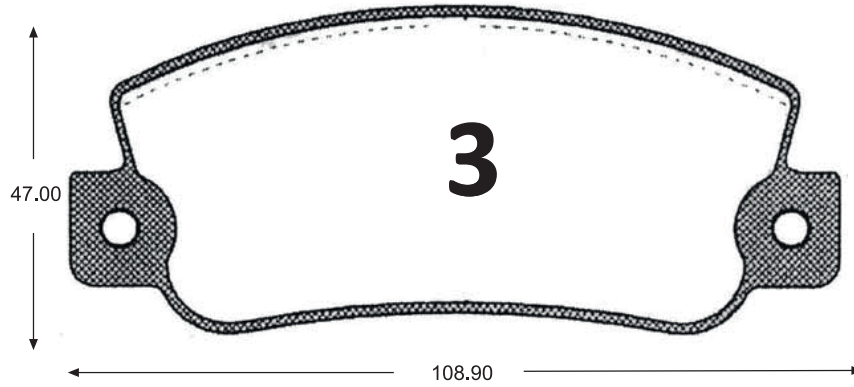

Delanteras

THEMA 2.0 16V - 2.5TD - 2.8iE - 3.0iE	Del. 84 → 88
PRISMA 1.6iE / LX - 1.9TD-2.0	Del. 83 → 89
DEDRA 1.6	Del. 89 → 96
DELTA 1.6 GTiE - 1.9 TD - 2.0 HF	Del. 86 → 91

THEMA 2.0 iE - 2.5 TD - 3.2 V8	Del. 88 → 91
--------------------------------	--------------

THEMA 2.0 OiE - 2.5 TD - 2.8 iE - 3.0 iE	Del. 91 →
--	-----------

Delanteras

JUNIOR

Del. 96 →

Traseras

DEDRA 1.6 - 1.8 - 2.0

Tras. 89 → 98

DEDRA 1.6 - 1.8 - 2.0