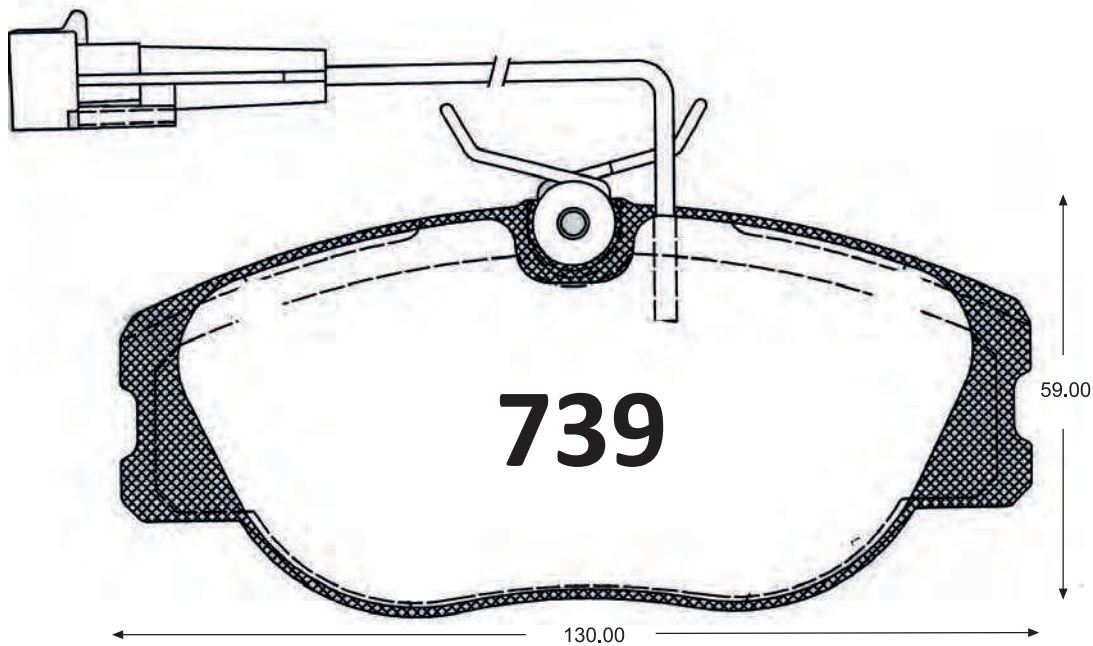

Delanteras

THEMA 2.0 16V - 2.5TD - 2.8iE - 3.0iE	Del. 84 → 88
PRISMA 1.6iE / LX - 1.9TD-2.0	Del. 83 → 89
DEDRA 1.6	Del. 89 → 96
DELTA 1.6 GTiE - 1.9 TD - 2.0 HF	Del. 86 → 91

THEMA 2.0 iE - 2.5 TD - 3.2 V8	Del. 88 → 91
--------------------------------	--------------

THEMA 2.0 OiE - 2.5 TD - 2.8 iE - 3.0 iE	Del. 91 →
--	-----------

Delanteras

JUNIOR

Del. 96 →

Traseras

DEDRA 1.6 - 1.8 - 2.0

Tras. 89 → 98

DEDRA 1.6 - 1.8 - 2.0