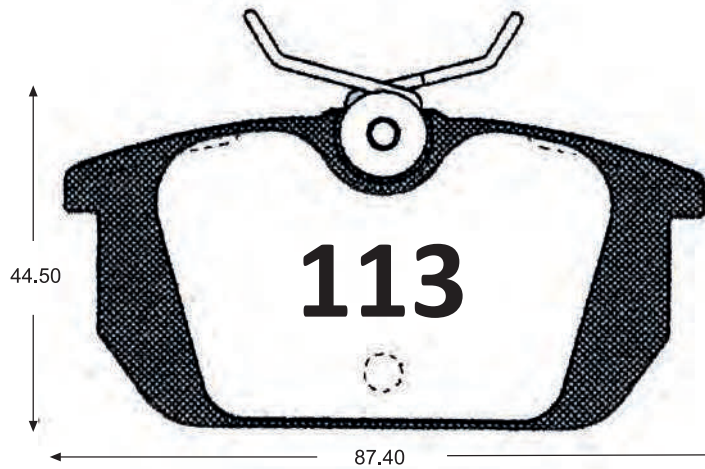

Delanteras

THEMA 2.0 16V - 2.5TD - 2.8iE - 3.0iE	Del. 84 → 88
PRISMA 1.6iE / LX - 1.9TD-2.0	Del. 83 → 89
DEDRA 1.6	Del. 89 → 96
DELTA 1.6 GTiE - 1.9 TD - 2.0 HF	Del. 86 → 91

THEMA 2.0 iE - 2.5 TD - 3.2 V8	Del. 88 → 91
--------------------------------	--------------

THEMA 2.0 OiE - 2.5 TD - 2.8 iE - 3.0 iE	Del. 91 →
--	-----------

Delanteras

JUNIOR

Del. 96 →

Traseras

DEDRA 1.6 - 1.8 - 2.0

Tras. 89 → 98

DEDRA 1.6 - 1.8 - 2.0