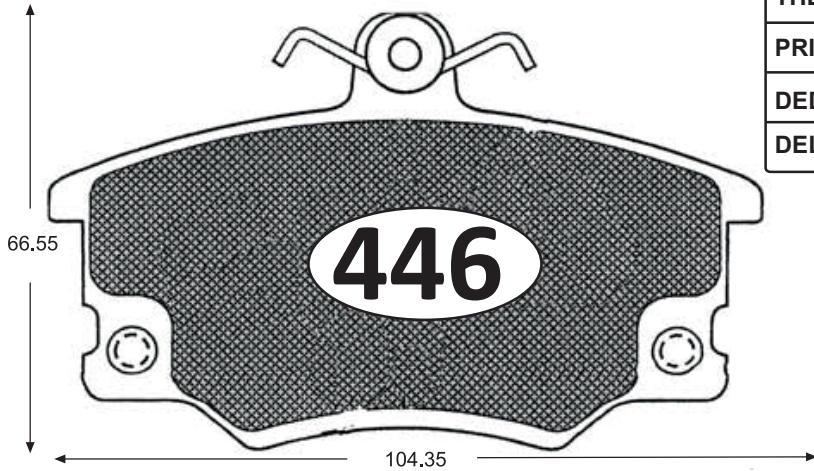

Delanteras

THEMA 2.0 16V - 2.5TD - 2.8iE - 3.0iE	Del. 84 → 88
PRISMA 1.6iE / LX - 1.9TD-2.0	Del. 83 → 89
DEDRA 1.6	Del. 89 → 96
DELTA 1.6 GTiE - 1.9 TD - 2.0 HF	Del. 86 → 91

THEMA 2.0 iE - 2.5 TD - 3.2 V8	Del. 88 → 91
--------------------------------	--------------

THEMA 2.0 OiE - 2.5 TD - 2.8 iE - 3.0 iE	Del. 91 →
--	-----------

Delanteras

JUNIOR

Del. 96 →

Traseras

DEDRA 1.6 - 1.8 - 2.0

Tras. 89 → 98

DEDRA 1.6 - 1.8 - 2.0