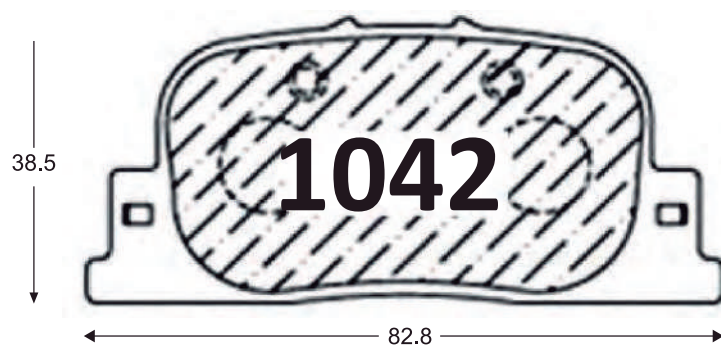

Delanteras

ESPESOR: 13.9 mm

LIFAN 320 1.3 16V

Del. 07 →

LIFAN 520 1.3 - 1.6

Del. 10 →

LIFAN 620 1.6

Del. 10 →

Delanteras

LIFAN X60

Del. 16 →

Traseras

LIFAN 620 1.6

Tras. 10 →

LIFAN X60

Tras. 16 →