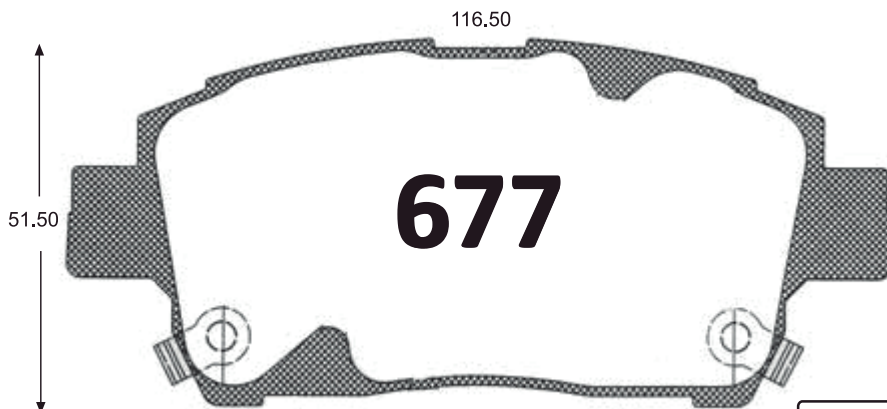

Delanteras

ESPESOR: 13.9 mm

LIFAN 320 1.3 16V

Del. 07 →

LIFAN 520 1.3 - 1.6

Del. 10 →

LIFAN 620 1.6

Del. 10 →

Delanteras

LIFAN X60

Del. 16 →

Traseras

LIFAN 620 1.6

Tras. 10 →

LIFAN X60

Tras. 16 →