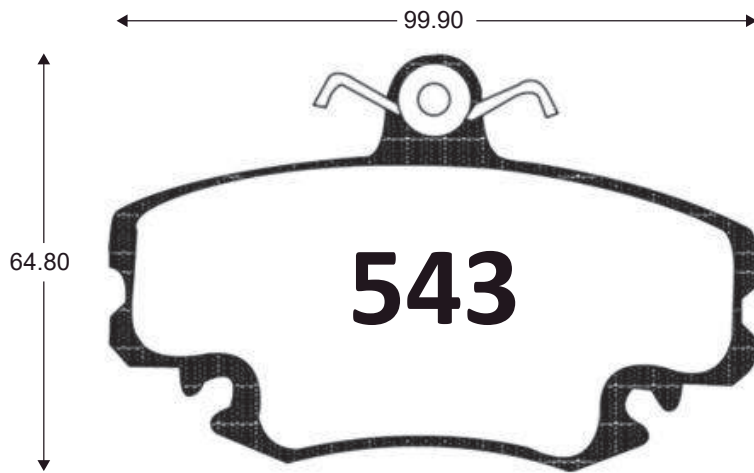

Delanteras

ESPESOR: 13.9 mm

LIFAN 320 1.3 16V

Del. 07 →

LIFAN 520 1.3 - 1.6

Del. 10 →

LIFAN 620 1.6

Del. 10 →

Delanteras

LIFAN X60

Del. 16 →

Traseras

LIFAN 620 1.6

Tras. 10 →

LIFAN X60

Tras. 16 →