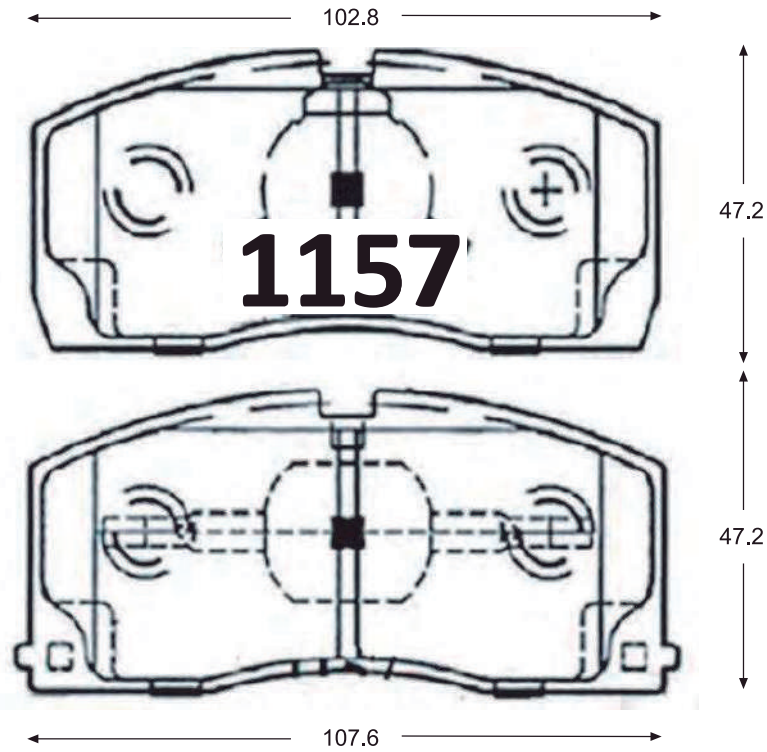

Delanteras

ESPESOR: 13.9 mm

LIFAN 320 1.3 16V

Del. 07 →

LIFAN 520 1.3 - 1.6

Del. 10 →

LIFAN 620 1.6

Del. 10 →

Delanteras

LIFAN X60

Del. 16 →

Traseras

LIFAN 620 1.6

Tras. 10 →

LIFAN X60

Tras. 16 →