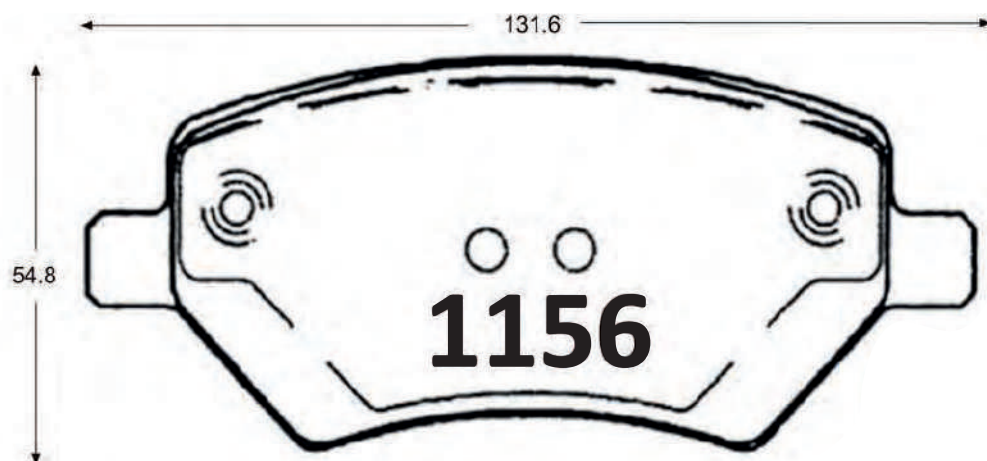

Delanteras

ESPESOR: 13.9 mm

LIFAN 320 1.3 16V

Del. 07 →

LIFAN 520 1.3 - 1.6

Del. 10 →

LIFAN 620 1.6

Del. 10 →

Delanteras

LIFAN X60

Del. 16 →

Traseras

LIFAN 620 1.6

Tras. 10 →

LIFAN X60

Tras. 16 →