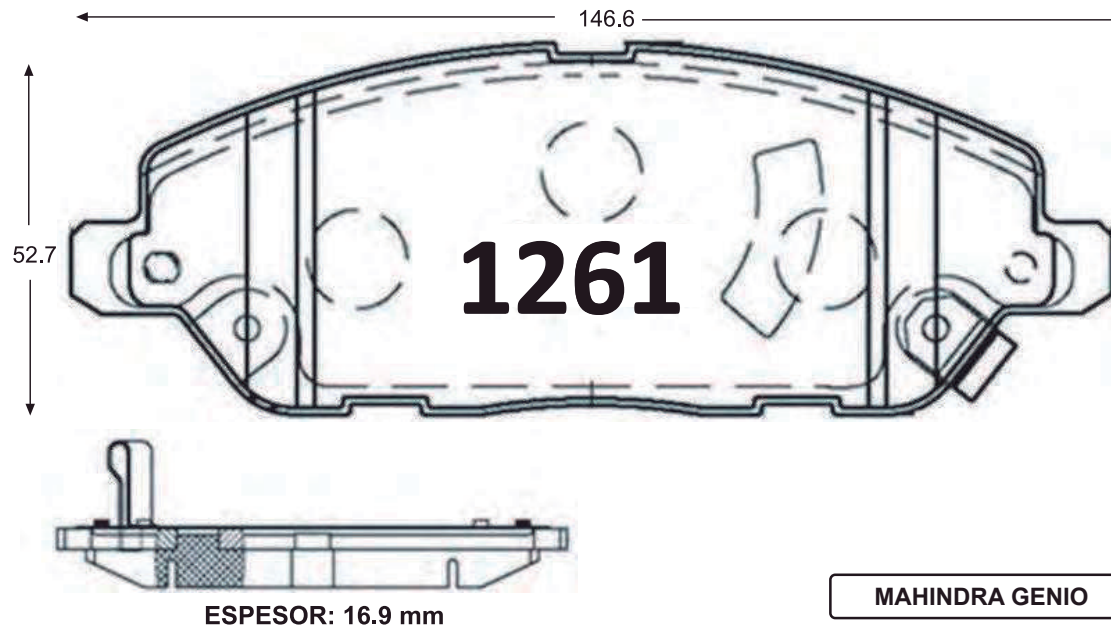

Delanteras

MAHINDRA SCORPIO Del. 08 → MAHINDRA PICK UP Del. 08 → MAHINDRA SUV Del. 08 →

MAHINDRA GENIO Del. 13 →

MAHINDRA XUV-500 Del. 13 →

Traseras

ESPEJOR: 16.7 mm

MAHINDRA XUV-500 | Tras. 13 →