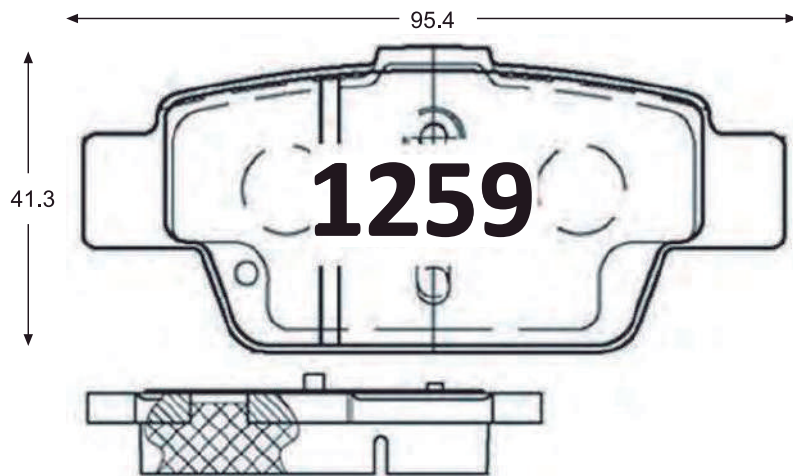

Delanteras

MAHINDRA SCORPIO Del. 08 → MAHINDRA PICK UP Del. 08 → MAHINDRA SUV Del. 08 →

MAHINDRA GENIO Del. 13 →

MAHINDRA XUV-500 Del. 13 →

Traseras

ESPEJOR: 16.7 mm

MAHINDRA XUV-500 | Tras. 13 →