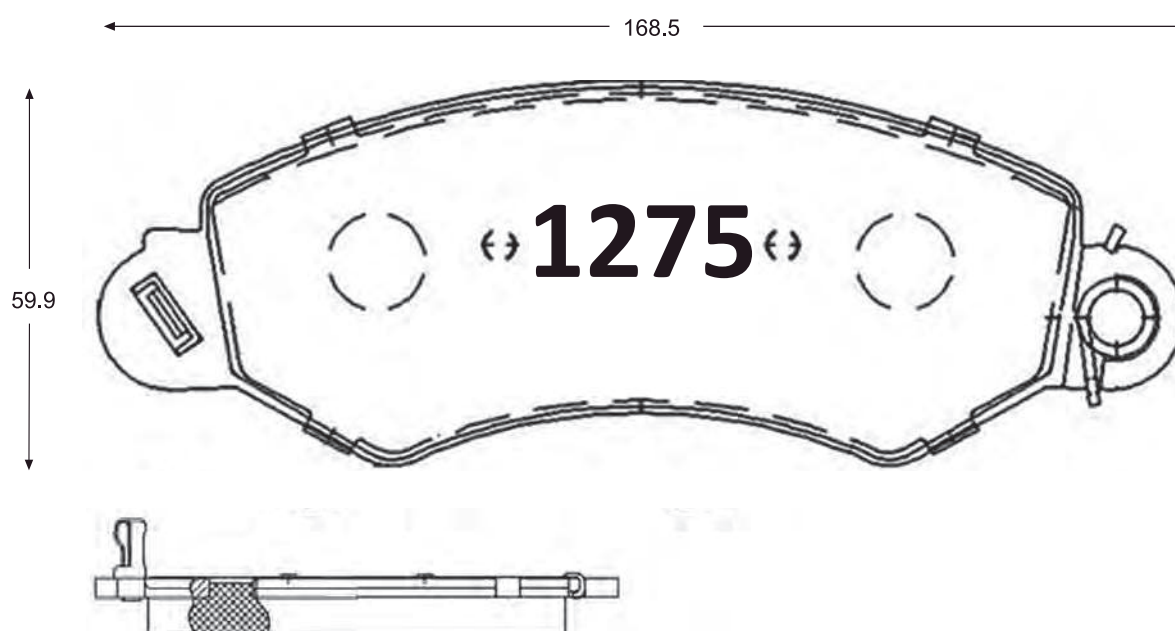

Delanteras

ESPESOR 17.7mm

MAXUS V80 2.5D FURGON

Del. 13 →

Traseras

ESPESOR 16.6 mm

MAXUS V80 2.5D FURGON

Tras. 13 →