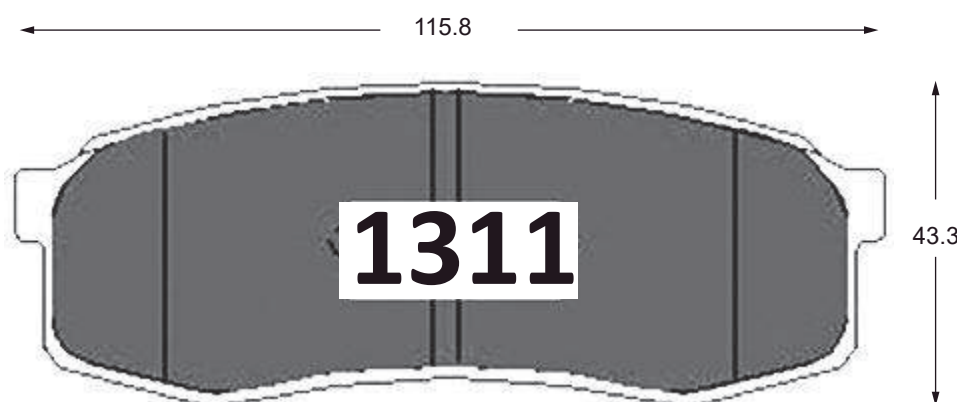

Delanteras

ESPESOR 17.7mm

MAXUS V80 2.5D FURGON

Del. 13 →

Traseras

ESPESOR 16.6 mm

MAXUS V80 2.5D FURGON

Tras. 13 →