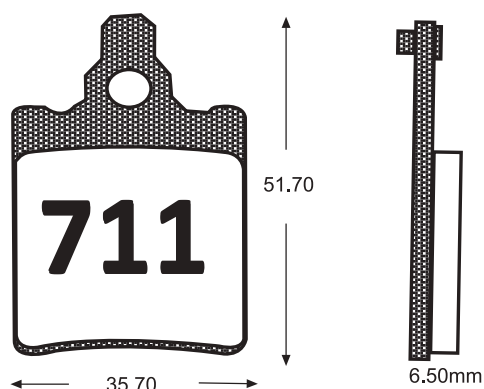

AGRALE DAKAR SXT 27.5 E Del.
AGRALE DAKAR SXT 30.0 Del.
AGRALE ELEFANT SXT 16.5 Del
AGRALE ELEFANT SXT 27.5 Del.
ZANELLA MODELO 89
GARELLI APRILA Del.

YAMAHA 180 DT Del.
YAMAHA 180 RT Del.
YAMAHA XT Z 600 Del.
YAMAHA XT 600 Del.
YAMAHA XT 350 Del.
YAMAHA XTZ 600 Del.