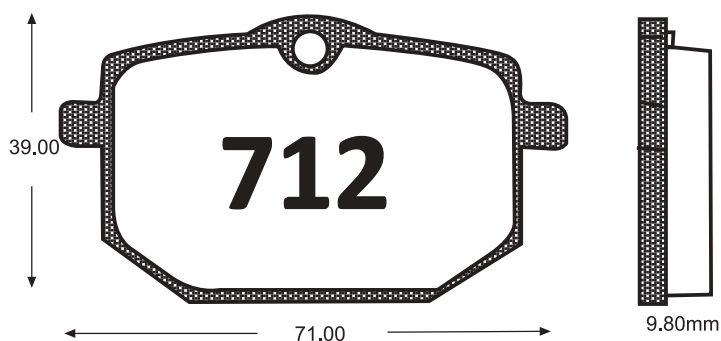

AGRALE DAKAR SXT 27.5 E Del.
AGRALE DAKAR SXT 30.0 Del.
AGRALE ELEFANT SXT 16.5 Del
AGRALE ELEFANT SXT 27.5 Del.
ZANELLA MODELO 89
GARELLI APRILA Del.

YAMAHA 180 DT Del.
YAMAHA 180 RT Del.
YAMAHA XT Z 600 Del.
YAMAHA XT 600 Del.
YAMAHA XT 350 Del.
YAMAHA XTZ 600 Del.