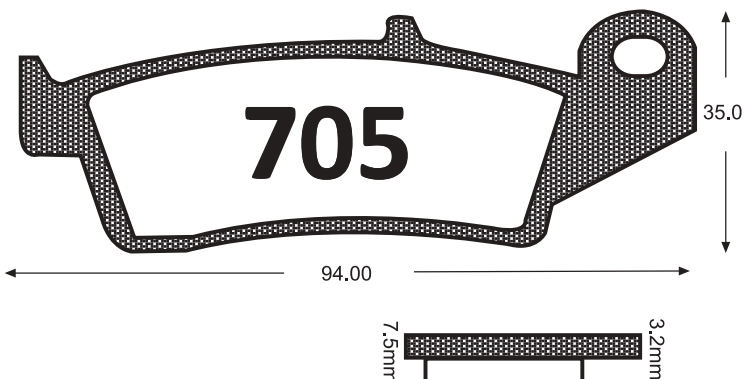

HONDA CR125 Del.
HONDA CR 250 Del.
HONDA NX250 Del.
HONDA XL250 Del.
HONDA XLR250 BAJA Del.
HONDA XR250 Del.
HONDA XR400 Del.
HONDA CR500 Del.
HONDA XR500 Del.
HONDA NX650 Del.
HONDA XR650 Del.
HONDA XRV750 AFRICA TWI Del.
KAWASAKI KX125 Del.
KAWASAKI KD200 Del. / Tras.

KAWASAKI KLX250 Del.
KAWASAKI KX250 Del.
KAWASAKI KLX300 Del.
KAWASAKI KX500 Del.
KAWASAKI KL650 Del.
KAWASAKI KX 125 / 250 Tras.
SUZUKI RM 125 Del. / Tras.
SUZUKI DR250 Del. / Tras.
SUZUKI RM 250 Del.
SUZUKI RMX250 Del. / Tras.
SUZUKI DR350 Del.
SUZUKI DR650 Del.