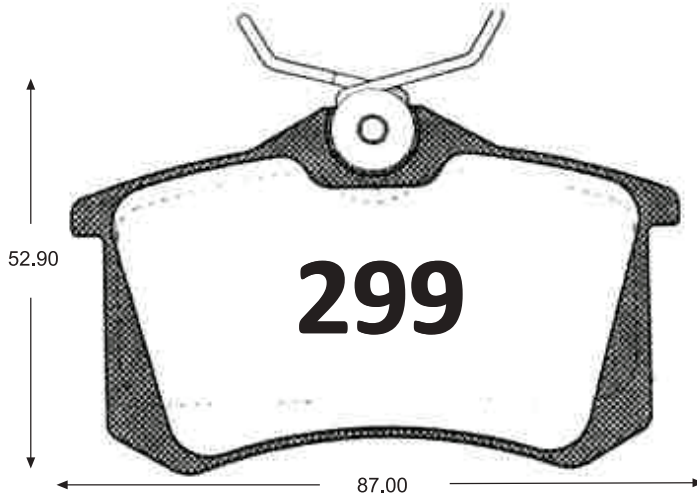

CORDOVA 2.0 GT	Del. 93 → 96
IBIZA 1.8 GTi	Del. 93 → 02
TOLEDO 1.3 -1.8	Del. 96 → 99
TOLEDO 1.8i - 1.9i	Del. 96 → 99

**Delanteras**

IBIZA 1400 CC	Del. 95 → 04
---------------	--------------

ESPESOR: 15.5 mm

IBIZA GLX	Del. 94 → 95
CORDOVA 1.6i - 1.8i -1.9i	
TERRA (KELSEY - HAYES)	

**Delanteras**

TOLEDO II 1.9 TDI

Del. 99 → 06

**Traseras**

ESPESOR: 15 mm

TOLEDO

Tras. 93 → 06