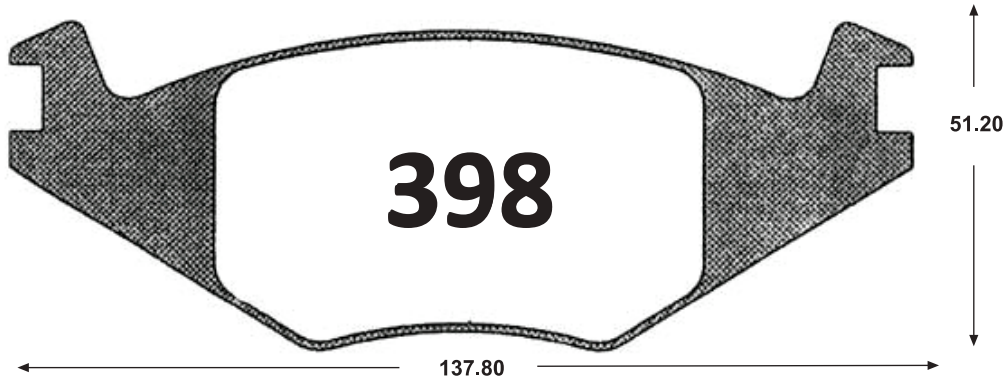

**Delanteras**

127 C - CL	Del. 77 → 86
FURA GL	Del.84 → 87

FURA 3 PUERTAS	Del. 84 → 87
IBIZA	Del. 85 → 83
MALAGA	Del. 85 → 92
TERRA	Del. 86 → 88

IBIZA	Del. 85 → 83
MALAGA	Del. 85 → 92
TERRA	Del. 86 → 88

ESPESOR: 16 mm

CORDOVA 2.0 GT	Del. 93 → 96
IBIZA 1.8 GTi	Del. 93 → 02
TOLEDO 1.3 -1.8	Del. 96 → 99
TOLEDO 1.8i - 1.9i	Del. 96 → 99

**Delanteras**

IBIZA 1400 CC	Del. 95 → 04
---------------	--------------

ESPESOR: 15.5 mm

IBIZA GLX	Del. 94 → 95
CORDOVA 1.6i - 1.8i -1.9i	
TERRA (KELSEY - HAYES)	

**Delanteras**

TOLEDO II 1.9 TDI

Del. 99 → 06

**Traseras**

ESPESOR: 15 mm

TOLEDO

Tras. 93 → 06