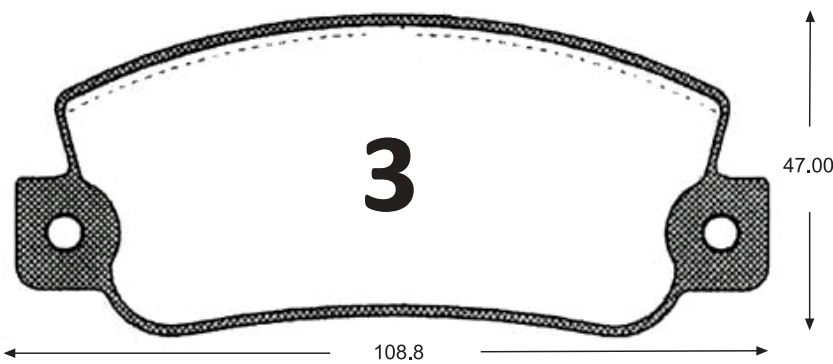

**Delanteras**

127 C - CL	Del. 77 → 86
FURA GL	Del.84 → 87

FURA 3 PUERTAS	Del. 84 → 87
IBIZA	Del. 85 → 83
MALAGA	Del. 85 → 92
TERRA	Del. 86 → 88

IBIZA	Del. 85 → 83
MALAGA	Del. 85 → 92
TERRA	Del. 86 → 88

ESPESOR: 16 mm

CORDOVA 2.0 GT	Del. 93 → 96
IBIZA 1.8 GTi	Del. 93 → 02
TOLEDO 1.3 -1.8	Del. 96 → 99
TOLEDO 1.8i - 1.9i	Del. 96 → 99

**Delanteras**

IBIZA 1400 CC	Del. 95 → 04
---------------	--------------

ESPESOR: 15.5 mm

IBIZA GLX	Del. 94 → 95
CORDOVA 1.6i - 1.8i -1.9i	
TERRA (KELSEY - HAYES)	

**Delanteras**

TOLEDO II 1.9 TDI

Del. 99 → 06

**Traseras**

ESPESOR: 15 mm

TOLEDO

Tras. 93 → 06