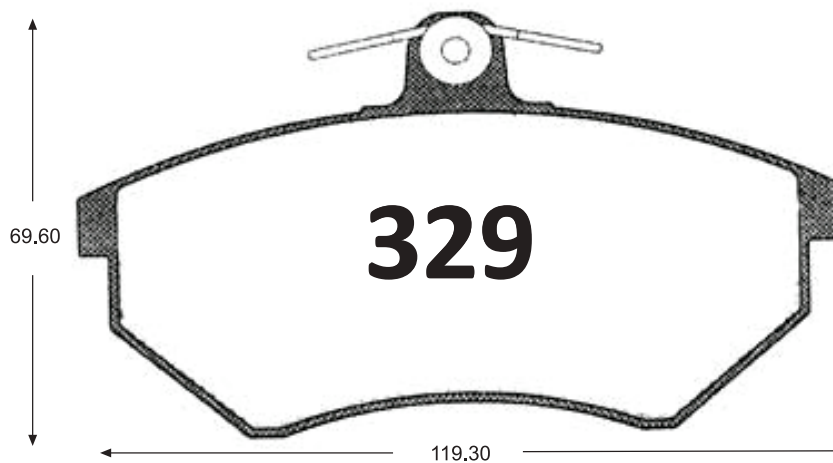

**Delanteras**

127 C - CL	Del. 77 → 86
FURA GL	Del.84 → 87

FURA 3 PUERTAS	Del. 84 → 87
IBIZA	Del. 85 → 83
MALAGA	Del. 85 → 92
TERRA	Del. 86 → 88

IBIZA	Del. 85 → 83
MALAGA	Del. 85 → 92
TERRA	Del. 86 → 88

ESPESOR: 16 mm

CORDOVA 2.0 GT	Del. 93 → 96
IBIZA 1.8 GTi	Del. 93 → 02
TOLEDO 1.3 -1.8	Del. 96 → 99
TOLEDO 1.8i - 1.9i	Del. 96 → 99

**Delanteras**

IBIZA 1400 CC	Del. 95 → 04
---------------	--------------

ESPESOR: 15.5 mm

IBIZA GLX	Del. 94 → 95
CORDOVA 1.6i - 1.8i -1.9i	
TERRA (KELSEY - HAYES)	

**Delanteras**

TOLEDO II 1.9 TDI

Del. 99 → 06

**Traseras**

ESPESOR: 15 mm

TOLEDO

Tras. 93 → 06