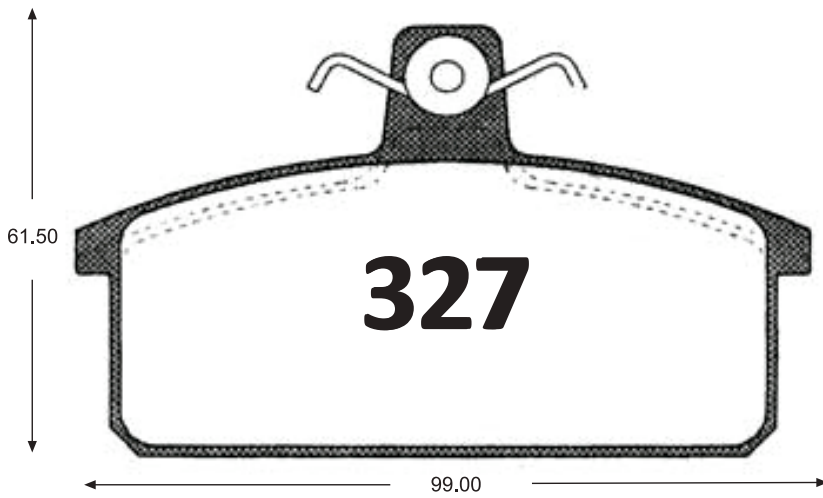

**Delanteras**

127 C - CL	Del. 77 → 86
FURA GL	Del.84 → 87

FURA 3 PUERTAS	Del. 84 → 87
IBIZA	Del. 85 → 83
MALAGA	Del. 85 → 92
TERRA	Del. 86 → 88

IBIZA	Del. 85 → 83
MALAGA	Del. 85 → 92
TERRA	Del. 86 → 88

ESPESOR: 16 mm

CORDOVA 2.0 GT	Del. 93 → 96
IBIZA 1.8 GTi	Del. 93 → 02
TOLEDO 1.3 -1.8	Del. 96 → 99
TOLEDO 1.8i - 1.9i	Del. 96 → 99

**Delanteras**

IBIZA 1400 CC	Del. 95 → 04
---------------	--------------

ESPESOR: 15.5 mm

IBIZA GLX	Del. 94 → 95
CORDOVA 1.6i - 1.8i -1.9i	
TERRA (KELSEY - HAYES)	

**Delanteras**

TOLEDO II 1.9 TDI

Del. 99 → 06

**Traseras**

ESPESOR: 15 mm

TOLEDO

Tras. 93 → 06