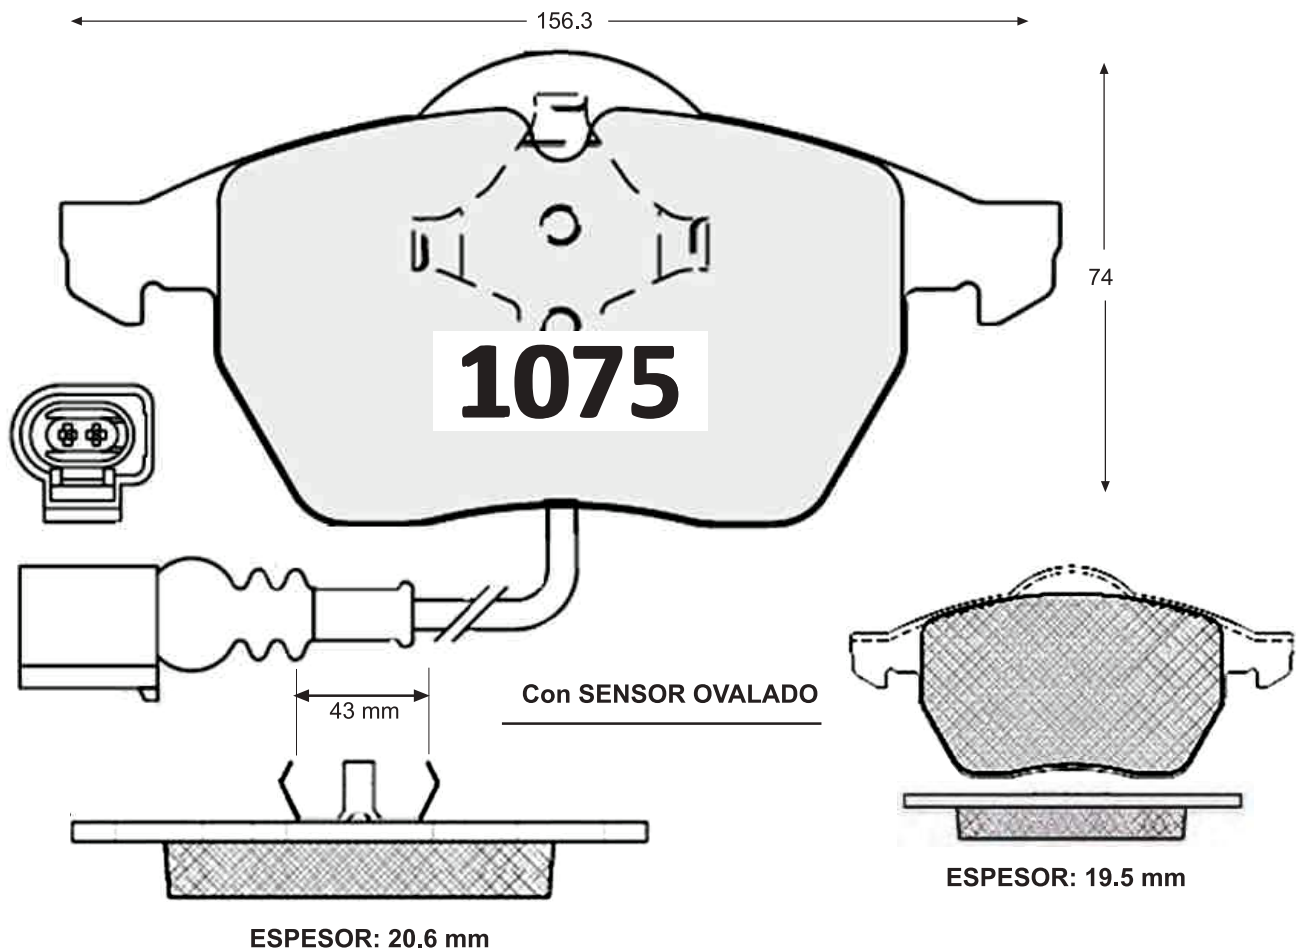

**Delanteras**

127 C - CL	Del. 77 → 86
FURA GL	Del.84 → 87

FURA 3 PUERTAS	Del. 84 → 87
IBIZA	Del. 85 → 83
MALAGA	Del. 85 → 92
TERRA	Del. 86 → 88

IBIZA	Del. 85 → 83
MALAGA	Del. 85 → 92
TERRA	Del. 86 → 88

ESPESOR: 16 mm

CORDOVA 2.0 GT	Del. 93 → 96
IBIZA 1.8 GTi	Del. 93 → 02
TOLEDO 1.3 -1.8	Del. 96 → 99
TOLEDO 1.8i - 1.9i	Del. 96 → 99

**Delanteras**

IBIZA 1400 CC	Del. 95 → 04
---------------	--------------

ESPESOR: 15.5 mm

IBIZA GLX	Del. 94 → 95
CORDOVA 1.6i - 1.8i -1.9i	
TERRA (KELSEY - HAYES)	

**Delanteras**

TOLEDO II 1.9 TDI

Del. 99 → 06

**Traseras**

ESPESOR: 15 mm

TOLEDO

Tras. 93 → 06