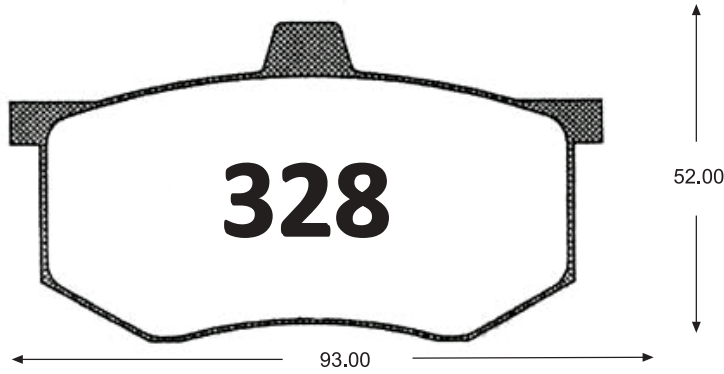

**Delanteras**

127 C - CL	Del. 77 → 86
FURA GL	Del.84 → 87

FURA 3 PUERTAS	Del. 84 → 87
IBIZA	Del. 85 → 83
MALAGA	Del. 85 → 92
TERRA	Del. 86 → 88

IBIZA	Del. 85 → 83
MALAGA	Del. 85 → 92
TERRA	Del. 86 → 88

ESPESOR: 16 mm

CORDOVA 2.0 GT	Del. 93 → 96
IBIZA 1.8 GTi	Del. 93 → 02
TOLEDO 1.3 -1.8	Del. 96 → 99
TOLEDO 1.8i - 1.9i	Del. 96 → 99

**Delanteras**

IBIZA 1400 CC	Del. 95 → 04
---------------	--------------

ESPESOR: 15.5 mm

IBIZA GLX	Del. 94 → 95
CORDOVA 1.6i - 1.8i -1.9i	
TERRA (KELSEY - HAYES)	

**Delanteras**

TOLEDO II 1.9 TDI

Del. 99 → 06

**Traseras**

ESPESOR: 15 mm

TOLEDO

Tras. 93 → 06