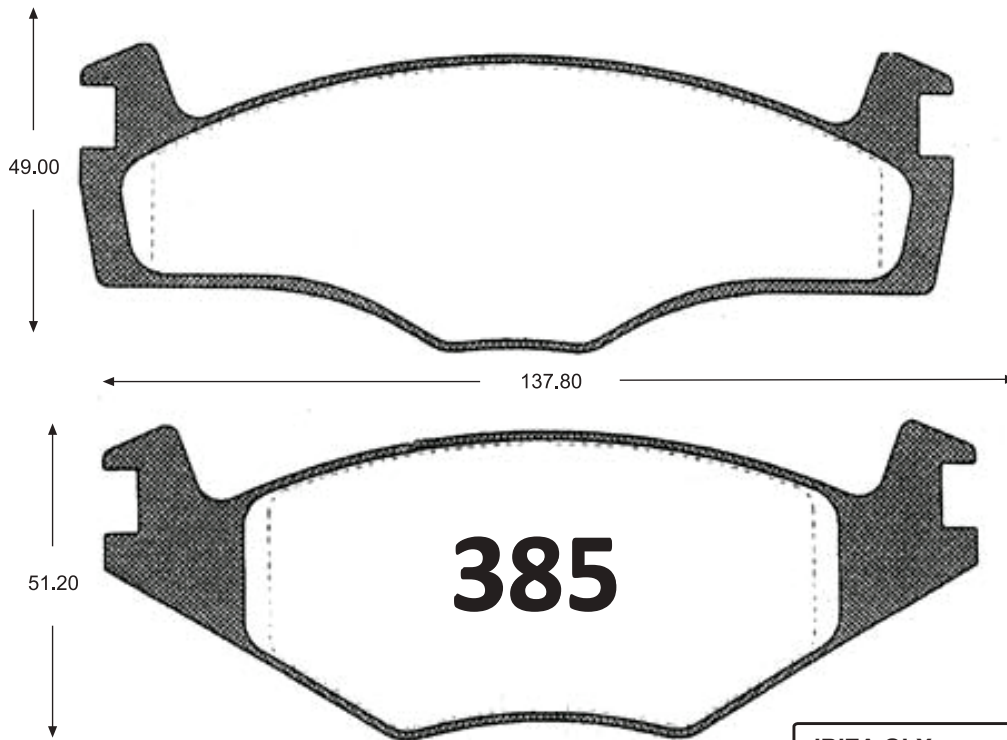

**Delanteras**

127 C - CL	Del. 77 → 86
FURA GL	Del.84 → 87

FURA 3 PUERTAS	Del. 84 → 87
IBIZA	Del. 85 → 83
MALAGA	Del. 85 → 92
TERRA	Del. 86 → 88

IBIZA	Del. 85 → 83
MALAGA	Del. 85 → 92
TERRA	Del. 86 → 88

ESPESOR: 16 mm

CORDOVA 2.0 GT	Del. 93 → 96
IBIZA 1.8 GTi	Del. 93 → 02
TOLEDO 1.3 -1.8	Del. 96 → 99
TOLEDO 1.8i - 1.9i	Del. 96 → 99

**Delanteras**

IBIZA 1400 CC	Del. 95 → 04
---------------	--------------

ESPESOR: 15.5 mm

IBIZA GLX	Del. 94 → 95
CORDOVA 1.6i - 1.8i -1.9i	
TERRA (KELSEY - HAYES)	

**Delanteras**

TOLEDO II 1.9 TDI

Del. 99 → 06

**Traseras**

ESPESOR: 15 mm

TOLEDO

Tras. 93 → 06