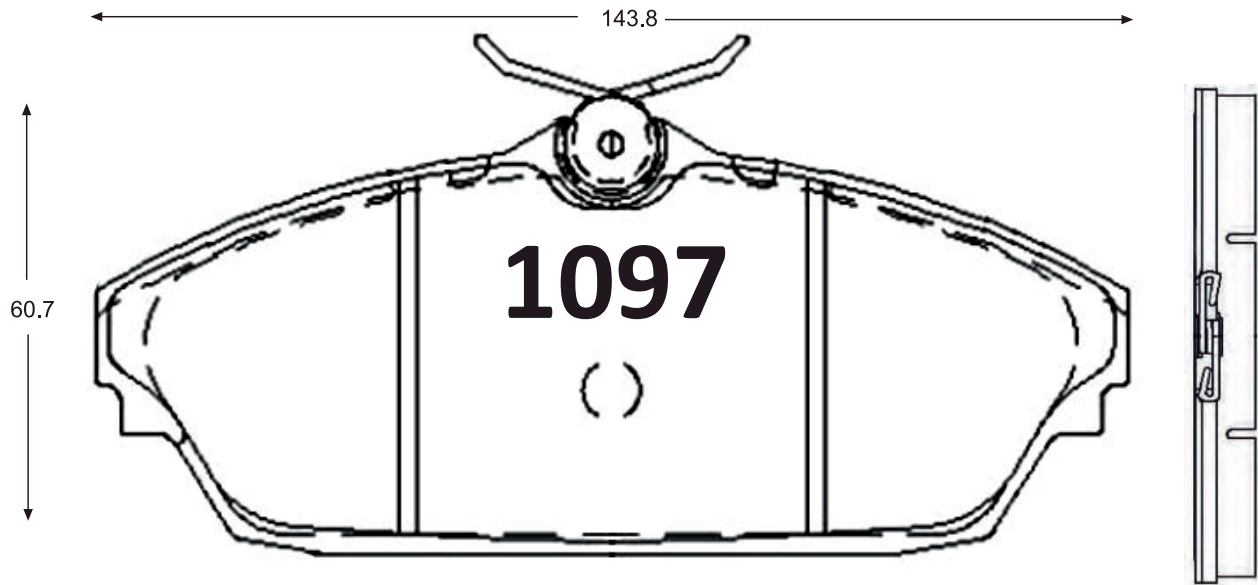

Delanteras

ESPESOR: 17 mm

TATA CMTA.	Del. 09 →
TATA XENON 2.2 16V	Del. 02 →

ESPESOR 17.4 mm

TATA XENON 2.2 2WD	Del. 15 →
TATA XENON 2.2 4WD	Del. 15 →