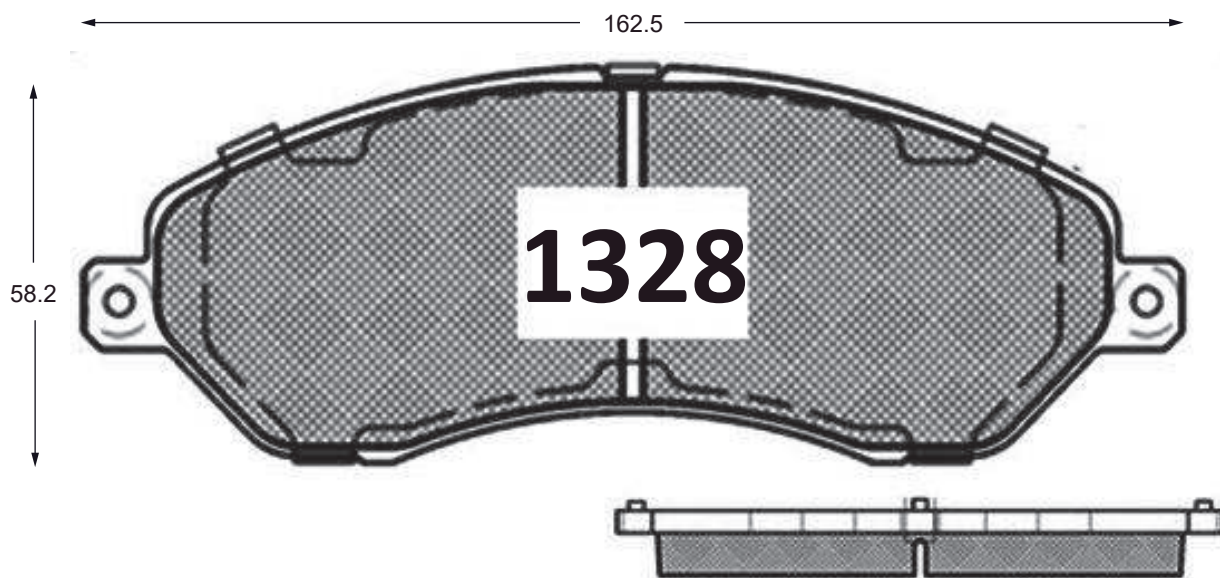

Delanteras

ESPESOR: 17 mm

TATA CMTA.	Del. 09 →
TATA XENON 2.2 16V	Del. 02 →

ESPESOR 17.4 mm

TATA XENON 2.2 2WD	Del. 15 →
TATA XENON 2.2 4WD	Del. 15 →